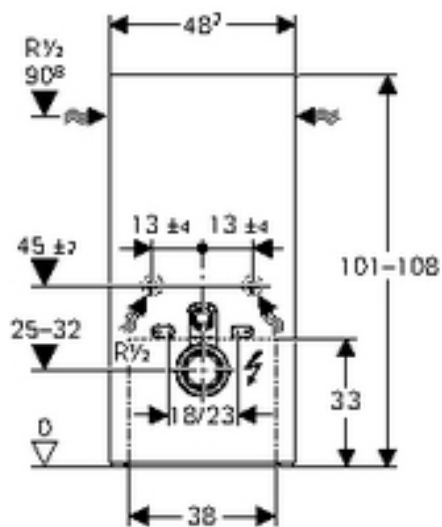

Geberit AS

Monolith WC modul 101cm

For vegghengt toalett