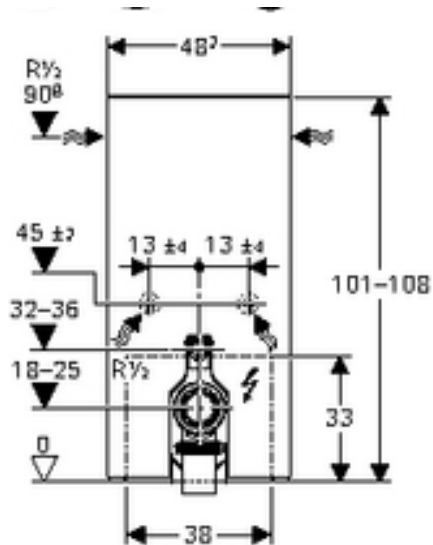

For gulvstående toalett

Farge	NRF	Geberit nr	NRF	Geberit nr
	For vegghengt høyde 101		For gulvstående høyde 101	
mintgrønn	616 6115	131.021.SL.5	616 6121	131.001.SL.5
hvit	616 6116	131.021.SI.5	616 6122	131.001.SI.5
sort	616 6117	131.021.SJ.5	616 6123	131.001.SJ.5
umbra	616 6118	131.021.SQ.5	616 6124	131.001.SQ.5
sand	616 6119	131.021.TG.5	616 6125	131.001.TG.5