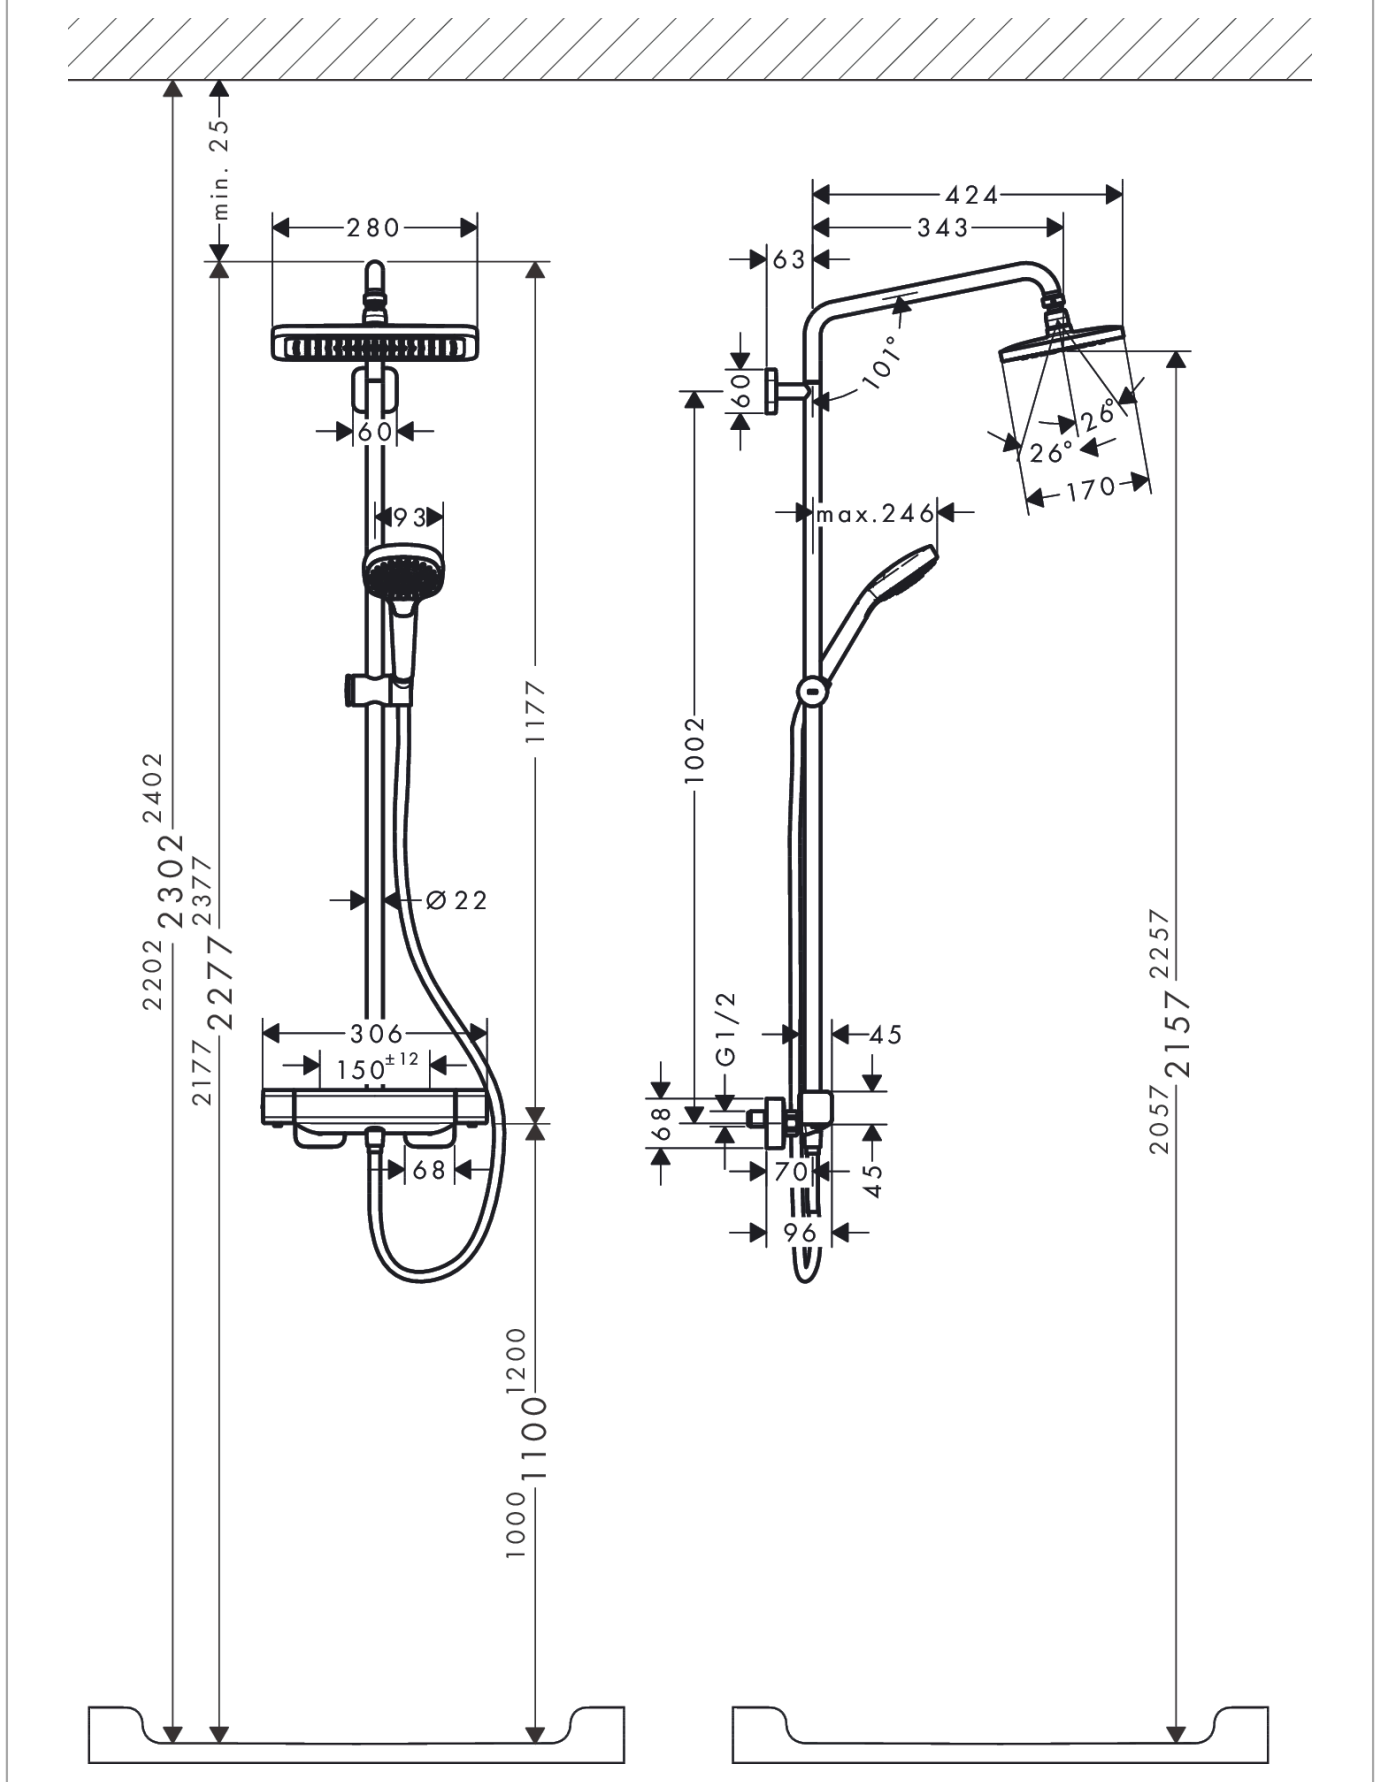

Croma E
Showrpipe 280 1jet med termostat
Overflater: krom Art. nr. : 27630000

Monteringseksempel