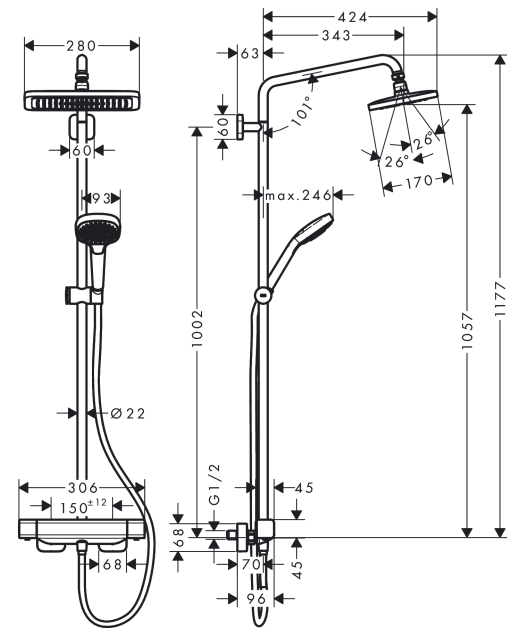

Måltegning