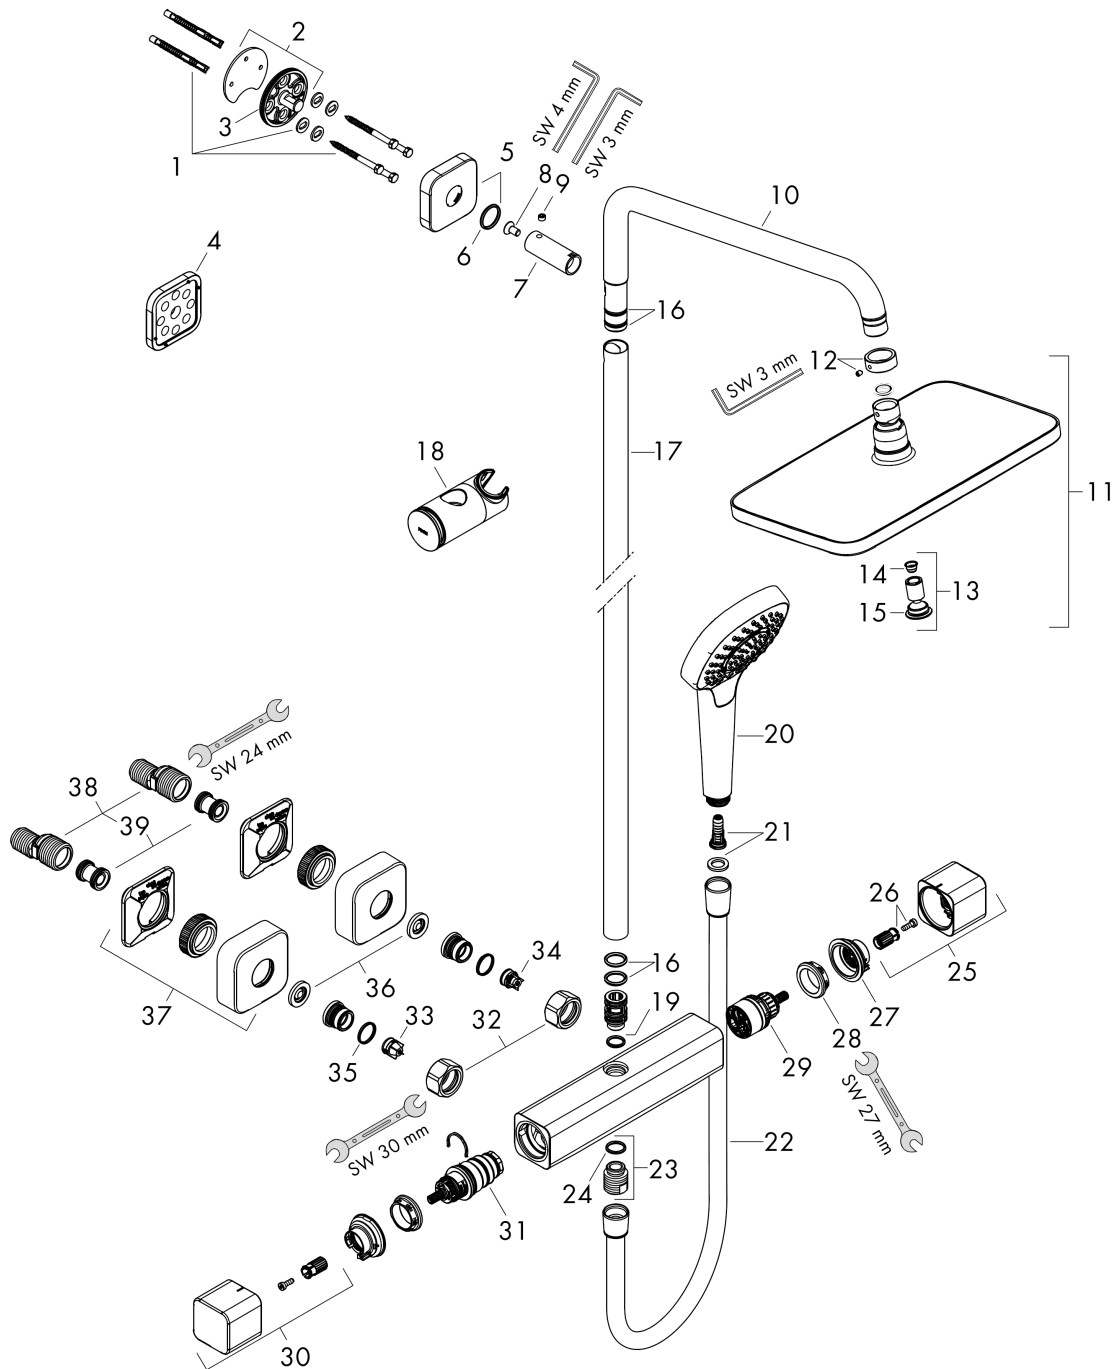

Croma E**Showerpipe 280 1jet med termostat**

Overflater: krom Art. nr. : 27630000

**Beskrivelse****Informasjon**

- består av: hodedusj, hånddusj, dusjtermostat, dusjslange, glider
- maksimal gjennomstrømningsmengde ved 3 bar: 15 l/min
- dusjhodestørrelse: 280 mm
- hodedusj som kan justeres i vinkel
- stråletype: RainAir
- svingbart dusjbend
- termostat Ecostat E
- sikkerhetssperre ved 40 °C
- monteringsmåte: utenpåliggende installasjon
- senteravstand 150 mm ± 12 mm
- høydejusterbar hånddusjholder med Select-knapp
- fleksible veggfester
- stigerør kan forkortes
- ACS 19 ACC NY 097, valide jusqu'au 28.03.2024

Croma E**Showerpipe 280 1jet med termostat**

Overflater: krom Art. nr. : 27630000

**Reservedelsliste**

Produksjonsår: >04/19

Pos.	Beskrivelse	Art. nr.	PC	PU
1	mounting set	98716000	0	1
2	wall flange	95688000	0	1
3	O-Ring 50x2	98187000	0	1
4	tile-matching-disk	93527000	0	1
5	escutcheon	93526000	0	1
6	O-ring 20x2	98165000	0	1
7	sleeve	92166000	0	1
8	screw	92137000	0	1
9	hollow set screw M6x5	98447000	0	1
10	shower arm	95985000	0	1
11	head shower	26257000	0	1
12	lock washer	98942000	0	1
13	air jet	95416000	0	1
14	filter	97735000	0	1
15	O-ring 7x2	98419000	0	1
16	O-ring 15x2,5	98131000	0	1
17	pipe 973 mm	92468000	0	1
18	support, assy	93517000	0	1
19	O-ring 12x2,25	98382000	0	1
20	handshower	26810400	0	1
21	filter insert	97708000	0	1
22	shower hose Isiflex'B 1,60 m	28276000	0	1
23	connecting thread	95392000	0	1
24	O-ring 14x2	98129000	0	1
25	handle	93521000	0	1
26	handle fixing set	93228000	0	1
27	safety set	93519000	0	1
28	nut	98913000	0	1
29	shut off unit with selector	98283000	0	1
30	handle	93520000	0	1
31	thermostat cartridge	98282000	0	1
32	set of nuts	96157000	0	1
33	non return valve (pressure-resistant up to 2 MPa)	93136000	0	1
34	non return valve	96737000	0	1
35	O-ring 17x1,5	98137000	0	1
36	filter packing	96922000	0	1
37	escutcheon	93518000	0	1
38	set of S-unions (±12 mm)	94140000	0	1
39	noise reduction	96429000	0	1