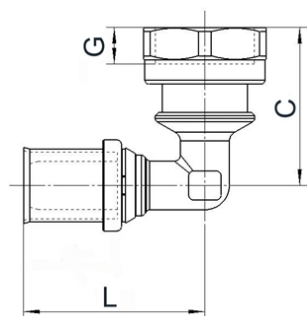

LK PressPex Albu m. løpende mutter

Presskupling for sammenføring av LK PAL samt LK PE-X Universalrør. For plantetting. Teflonpakning medfølger.

NRF nr.	Dim.	C mm	G mm	L	Forpagn.
505 13 14	AX16 x ½"	37	9	41,5	1/10/200
505 13 16	AX16 x ¾"	39	9	44,5	1/10/160
505 13 09	AX20 x ¾"	41	9	44,5	1/10/160
505 18 07	AX25 x ¾"	34	9	46	1/5/100
505 13 12	AX25 x 1"	45,5	11,5	49	1/5/80