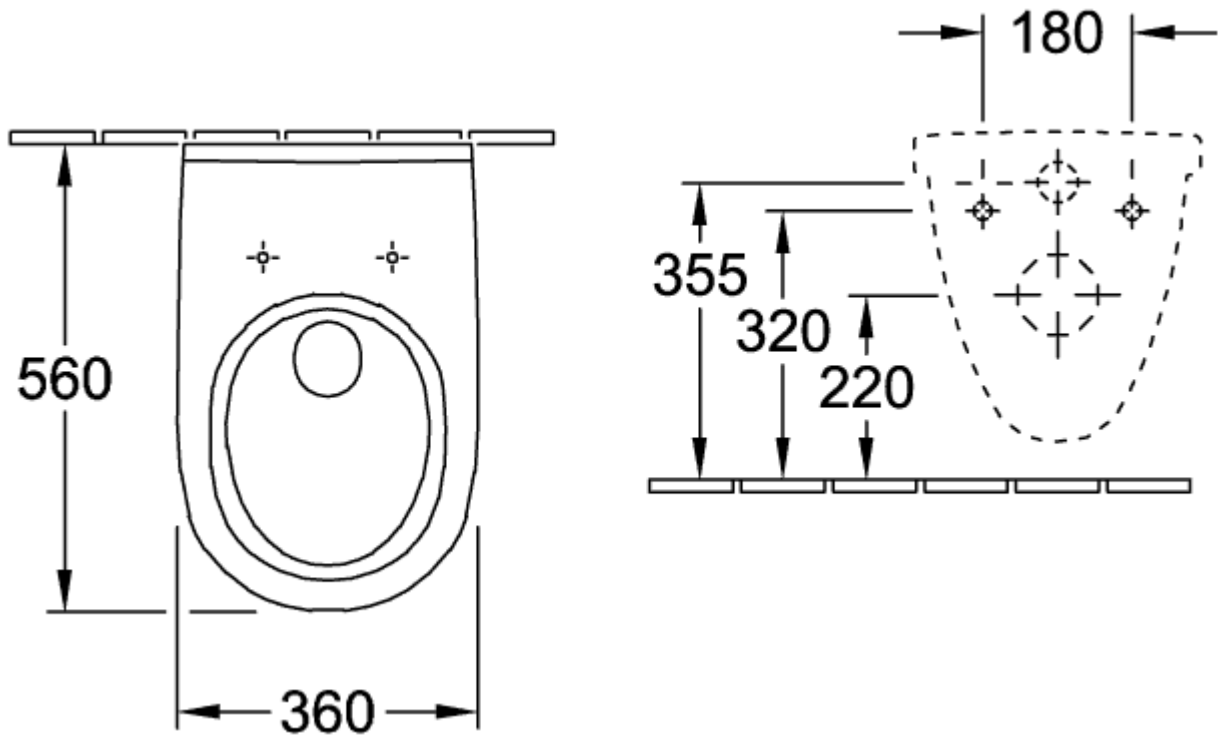

TEKNISKE TEGNINGER

56601001