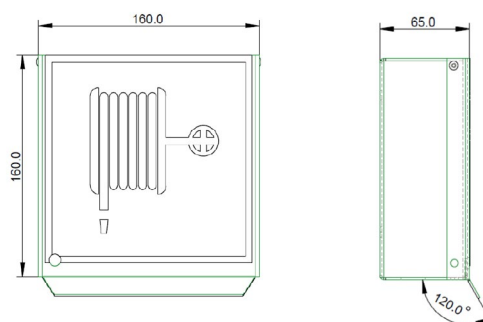

## NOHA STRÅLERØRSKAP FOR MONTERING PÅ VEGG

Strålerørskapet er beregnet for strålerørret, på steder der trommel med automatventil monteres under himling. Skapet er hengslet, med plomberingsmulighet. Det leveres lakkert i RAL 9010 hvit glans 15, og med dørskilt i samsvar med Rådsdirektivet 92/52/EØF.

NOHA Strålerørskap bør installeres 30-40 cm under slangeføring.

Modell	Dimensjoner i mm W x H x D	Bestillingsnummer	NRF nummer
Strålerørskap	160 x 160 x 65	560 194	921 38 59