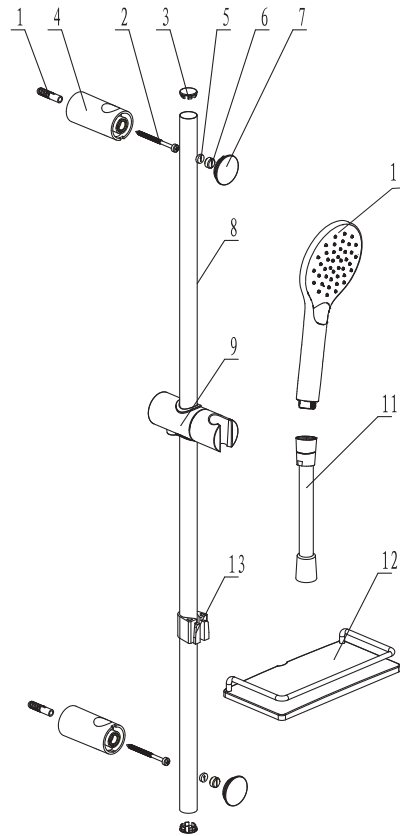

Alterna

Deco

Deco dusjsett m/hulle sort matt

Oversikt over deler

- 1. Plastplugg 2 stk
- 2. Skruer med pan hode 2 stk
- 3. Deksel 2 stk
- 4. Brakett 2 stk
- 5. Pakning 2 stk
- 6. Settskruer 2 stk
- 7. Deksel 2 stk
- 8. Dusjstang 1 stk
- 9. Glider med dusjholder 1 stk
- 10. Handdusj 1 stk
- 11. Dusjslange 1 stk
- 12. Såpekopp 1 stk
- 13. Såpekoppholder 1 stk

Du trenger:

- Bor (avhengig av underlag)
- Stjerneskrutrekker
- Blyant
- Vater
- Tommestokk
- Silikon