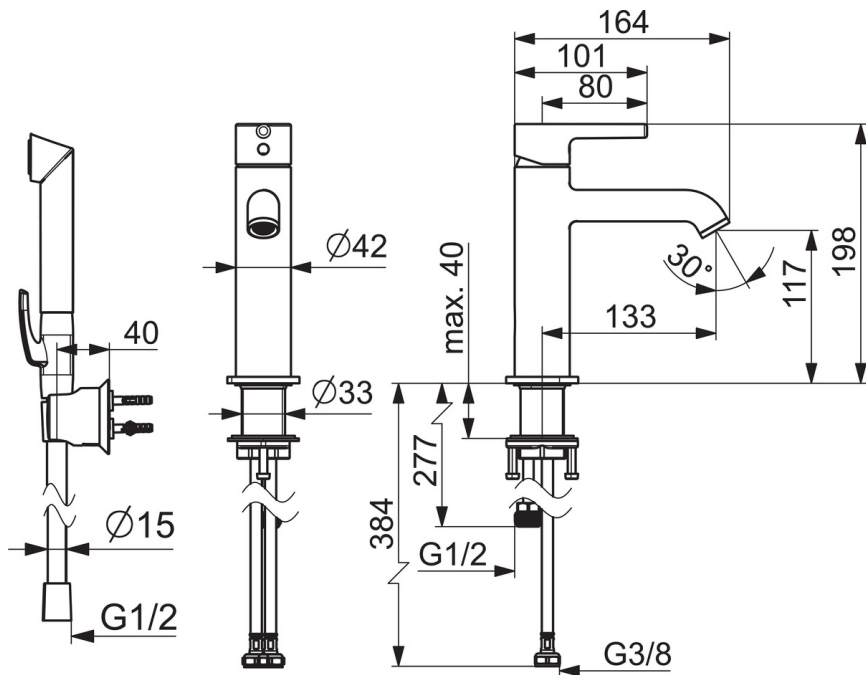

EAN: 6414150102370
static.oras.com/2606FH-105

- Servant
- Ettgreps, Bidetta
- Benkemontert
- Forkrommet
- Fast tut
- CASCADE® - stråle, PCA® strålesamler med konstant vannmengde uavhengig av trykk
- Ettgrepshendel, Pinnehendel, Varmt/kaldt symbol
- Bidetta hånddusj
- Temperatur- og mengdebegrener, Justerbar varmtvannsbegrener (ettermonterbar)
- Ø 30 mm kassett
- Fleksible slanger
- DZR messing
- Uten oppløftventil

Teknisk data

Flow attributter

Øko-stråle ved 300 kPa **0.07 l/s**

Tekniske egenskaper

Varmtvannsforsyning **max. +70°C**
 Arbeidstrykk **50 - 1000 kPa**
 Tilkoblingsstørrelse **G3/8**
 Prosjeksjon **133 mm**
 Tilbakeslagssikring (EN1717) **HC**
 Materiale **brass**

Bestemmelser

EN Standard **EN 817**
 Støyklasse **I (ISO 3822)**

Reserve deler

SP2606FH-GB

	Navn	Kode	NRF
01	Hendel	1012011V	
02	Deksel	1012105V	4205461
03	Dekkring	1012132V	4205462
04	Festemutter for kassett, M34x1.5	1012133V	
05	Kassett, 3.0	1014428V	
06	Strålesamler og verktøy, PCA 1.2 gpm	1015437V	
07	Kranfeste komplett	602629V	4205226