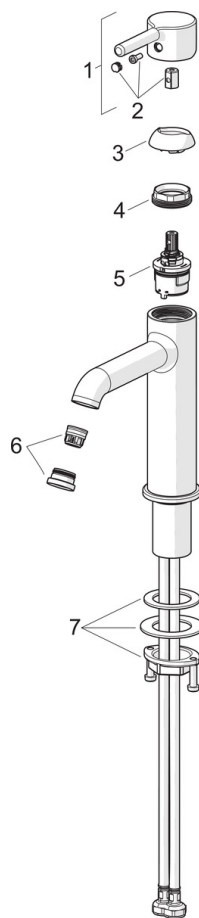

EAN: 6414150102370
static.oras.com/2606FH-105

- Servant
- Ettgreps, Bidetta
- Benkemontert
- Forkrommet
- Fast tut
- CASCADE® - stråle, PCA® strålesamler med konstant vannmengde uavhengig av trykk
- Ettgrepshendel, Pinnehendel, Varmt/kaldt symbol
- Bidetta hånddusj
- Temperatur- og mengdebegrener, Justerbar varmtvannsbegrener (ettermonterbar)
- Ø 30 mm kassett
- Fleksible slanger
- DZR messing
- Uten oppløftventil

Teknisk data

Flow attributter

Øko-stråle ved 300 kPa **0.07 l/s**

Tekniske egenskaper

Varmtvannsforsyning **max. +70°C**
 Arbeidstrykk **50 - 1000 kPa**
 Tilkoblingsstørrelse **G3/8**
 Prosjeksjon **133 mm**
 Tilbakeslagssikring (EN1717) **HC**
 Materiale **brass**

Bestemmelser

EN Standard **EN 817**
 Støyklasse **I (ISO 3822)**

Reserve deler

SP2606FH-GB

	Navn	Kode	NRF
01	Hendel	1012011V	
02	Deksel	1012105V	4205461
03	Dekkring	1012132V	4205462
04	Festemutter for kassett, M34x1.5	1012133V	
05	Kassett, 3.0	1014428V	
06	Strålesamler og verktøy, PCA 1.2 gpm	1015437V	
07	Kranfeste komplett	602629V	4205226