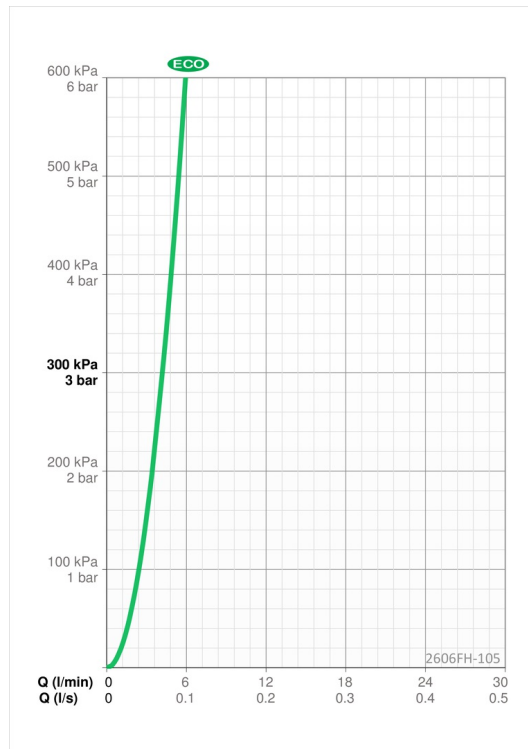

EAN: 6414150102370
static.oras.com/2606FH-105

- Servant
- Ettgreps, Bidetta
- Benkemontert
- Forkrommet
- Fast tut
- CASCADE® - stråle, PCA® strålesamler med konstant vannmengde uavhengig av trykk
- Ettgrepshendel, Pinnehendel, Varmt/kaldt symbol
- Bidetta hånddusj
- Temperatur- og mengdebegrener, Justerbar varmtvannsbegrener (ettermonterbar)
- Ø 30 mm kassett
- Fleksible slanger
- DZR messing
- Uten oppløftventil

Teknisk data

Flow attributter

Øko-stråle ved 300 kPa **0.07 l/s**

Tekniske egenskaper

Varmtvannsforsyning **max. +70°C**
 Arbeidstrykk **50 - 1000 kPa**
 Tilkoblingsstørrelse **G3/8**
 Prosjeksjon **133 mm**
 Tilbakeslagssikring (EN1717) **HC**
 Materiale **brass**

Bestemmelser

EN Standard **EN 817**
 Støyklasse **I (ISO 3822)**

Reserve deler

SP2606FH-GB

	Navn	Kode	NRF
01	Hendel	1012011V	
02	Deksel	1012105V	4205461
03	Dekkring	1012132V	4205462
04	Festemutter for kassett, M34x1.5	1012133V	
05	Kassett, 3.0	1014428V	
06	Strålesamler og verktøy, PCA 1.2 gpm	1015437V	
07	Kranfeste komplett	602629V	4205226