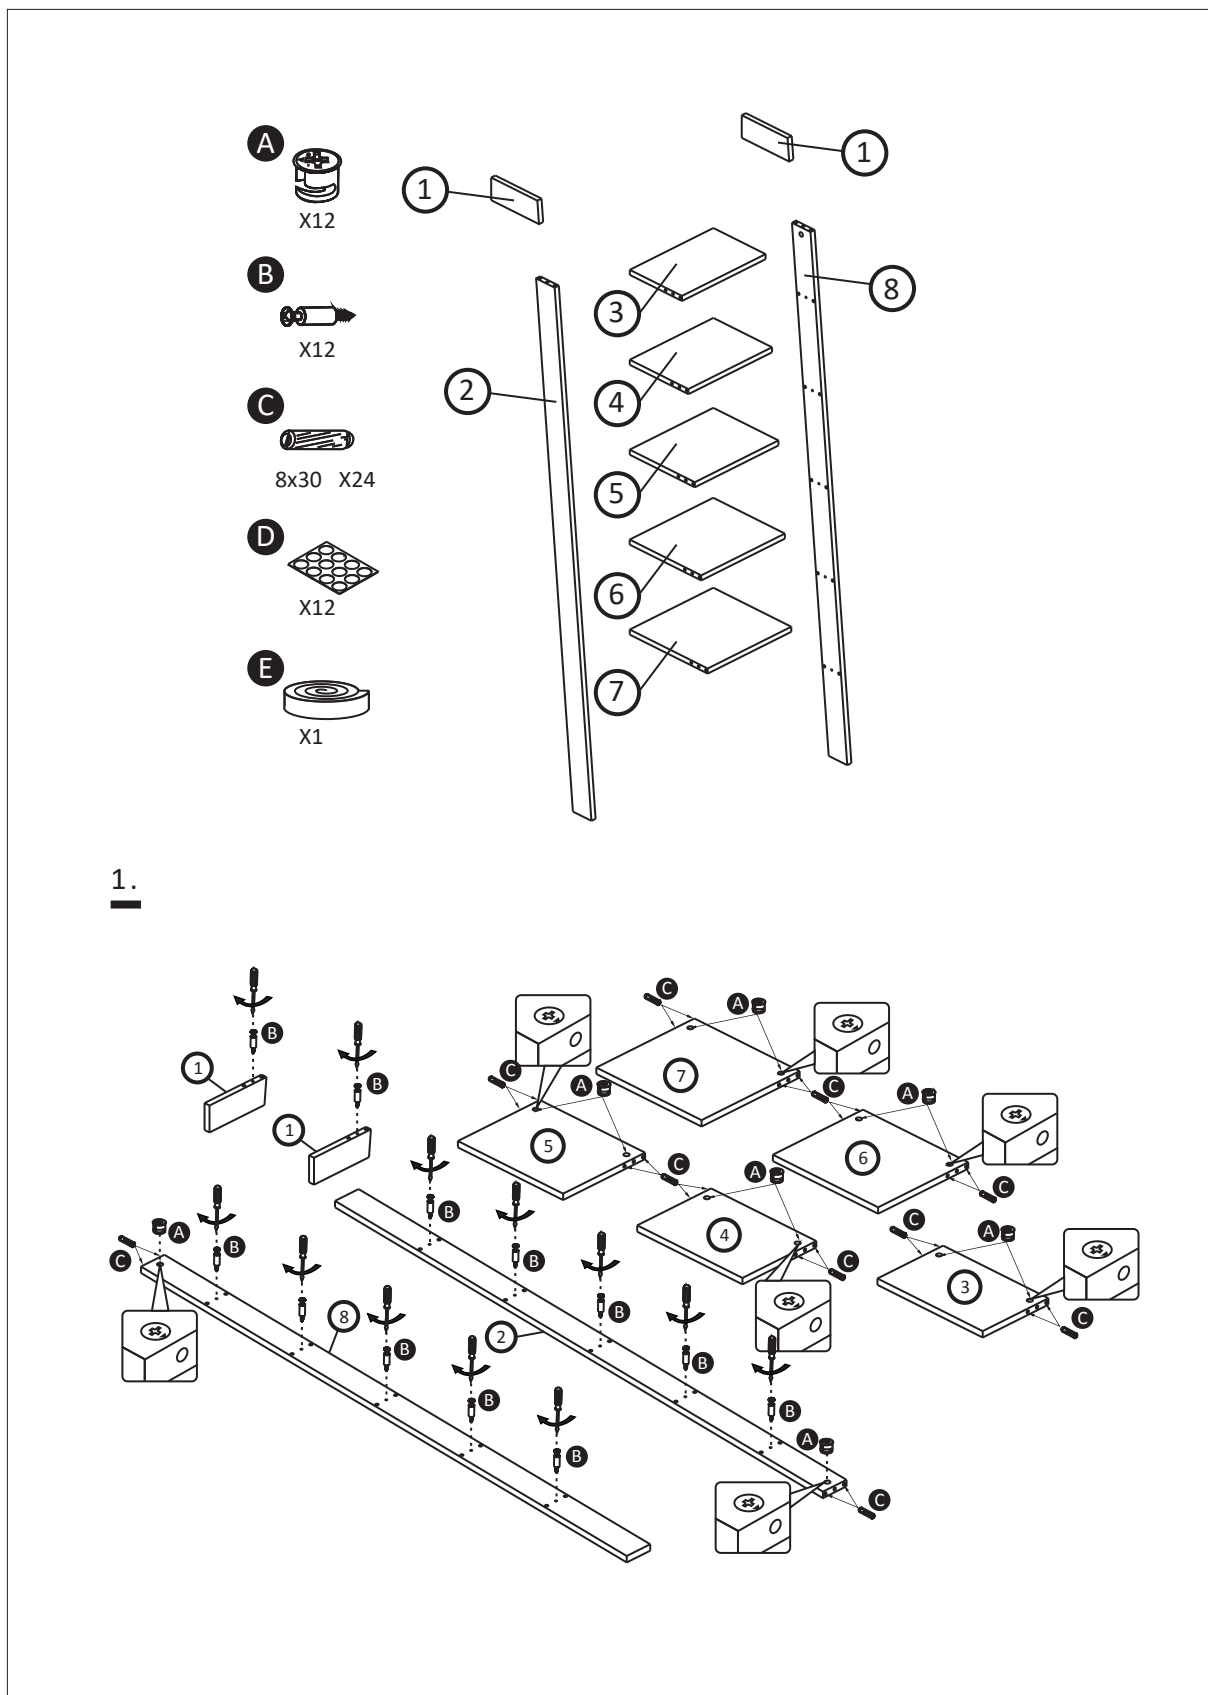

NORØ STIGE MED HYLLER

MONTERINGSVEILEDNING

1.