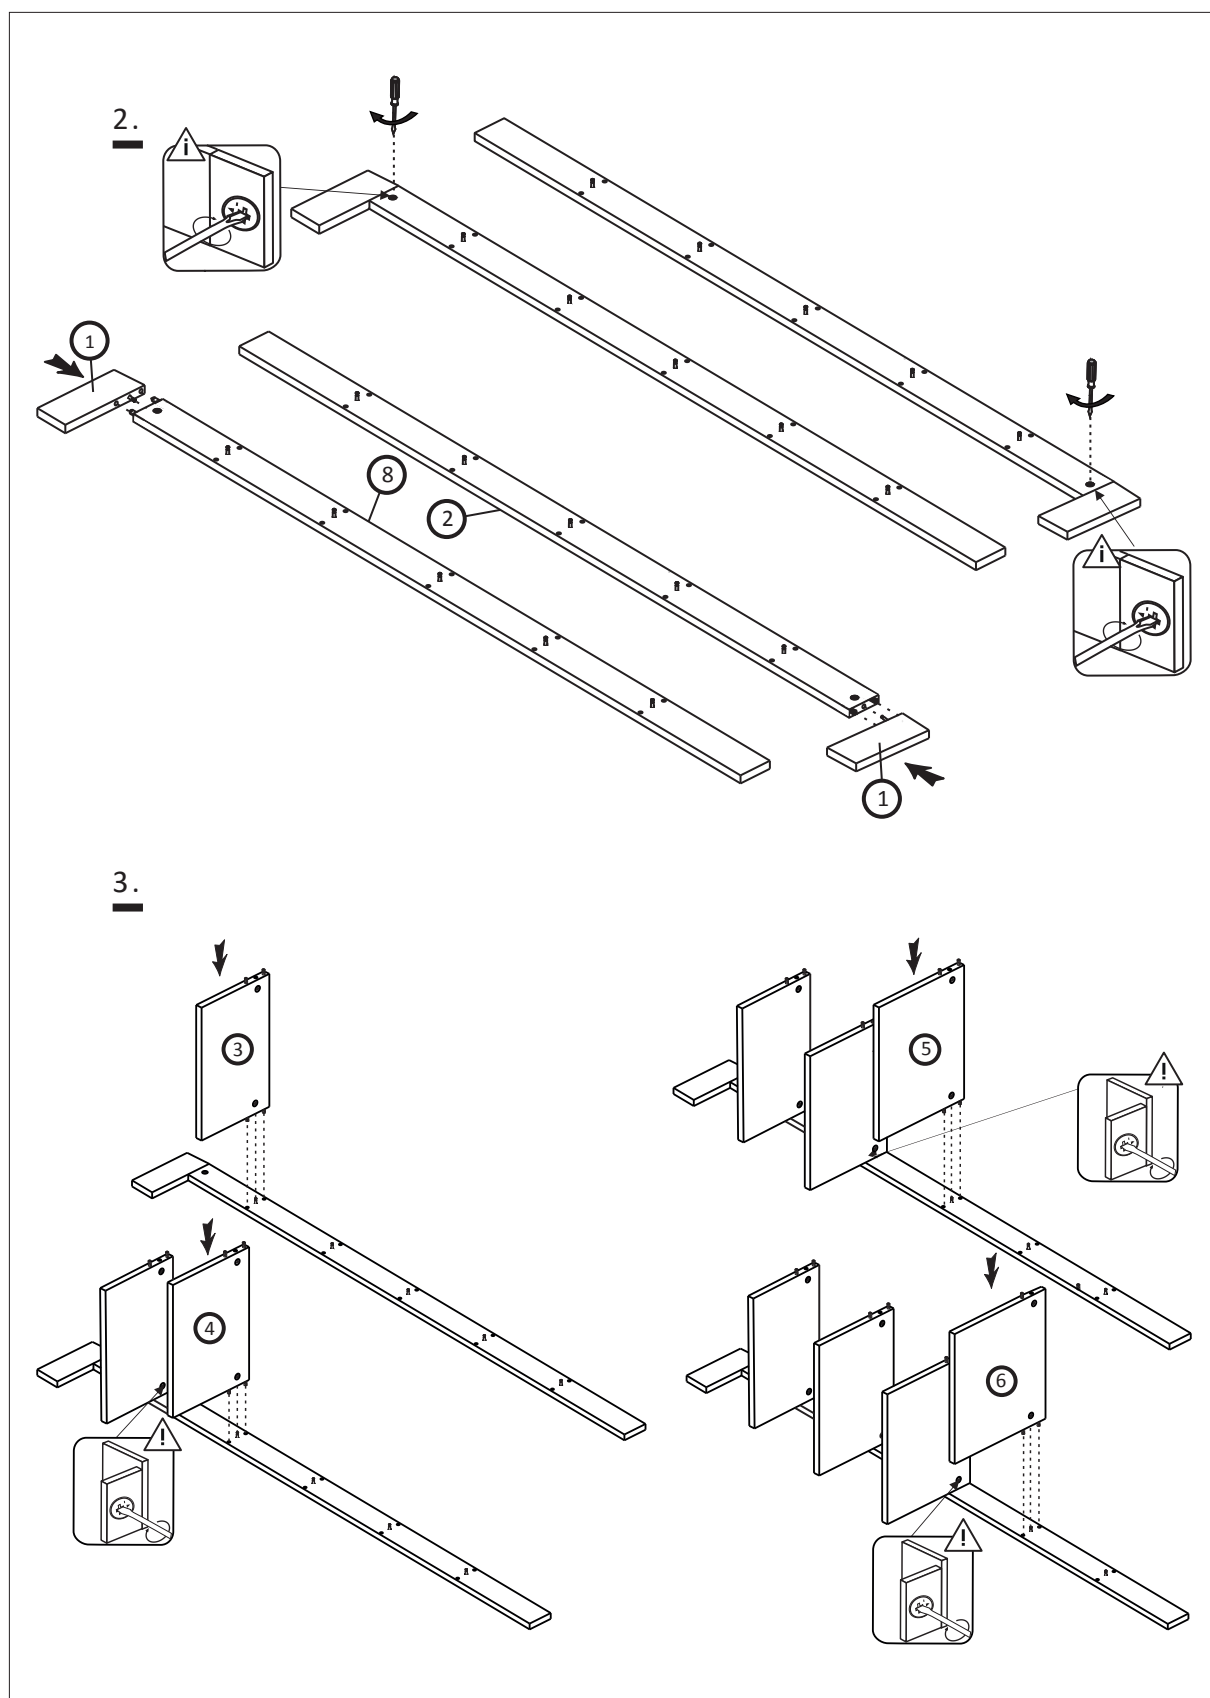

INNHold:

- Stige
- Skruer for sammenføring
- Klistrelapper for tildekking av skruer
- Treplugger
- Dobbeltsidig tape

TEKNISKE EGENSKAPER:

- Laminert spon
- Vannavvisende
- Forboret hull
- Maks 10 kg pr. hylle

MONTERING:

Sett inn skruene og trepluggene.
Monter toppstykket og lås fast.
Sett hyllene på vangen, minste hylle øverst.
Sett på motstående vange og etterstram.
Sett på klistrelappene som dekker over strammeskrueene.
Sett på dobbeltsidig tape.

LINK TIL FDV:

<https://nrfdatabasen.no/API/Produktfiler/LastNed?id=311262&inline=>

NORØ STIGE MED HYLLER

MONTERINGSVEILEDNING

1.

NORØ STIGE MED HYLLER

MONTERINGSVEILEDNING

NORØ STIGE MED HYLLER