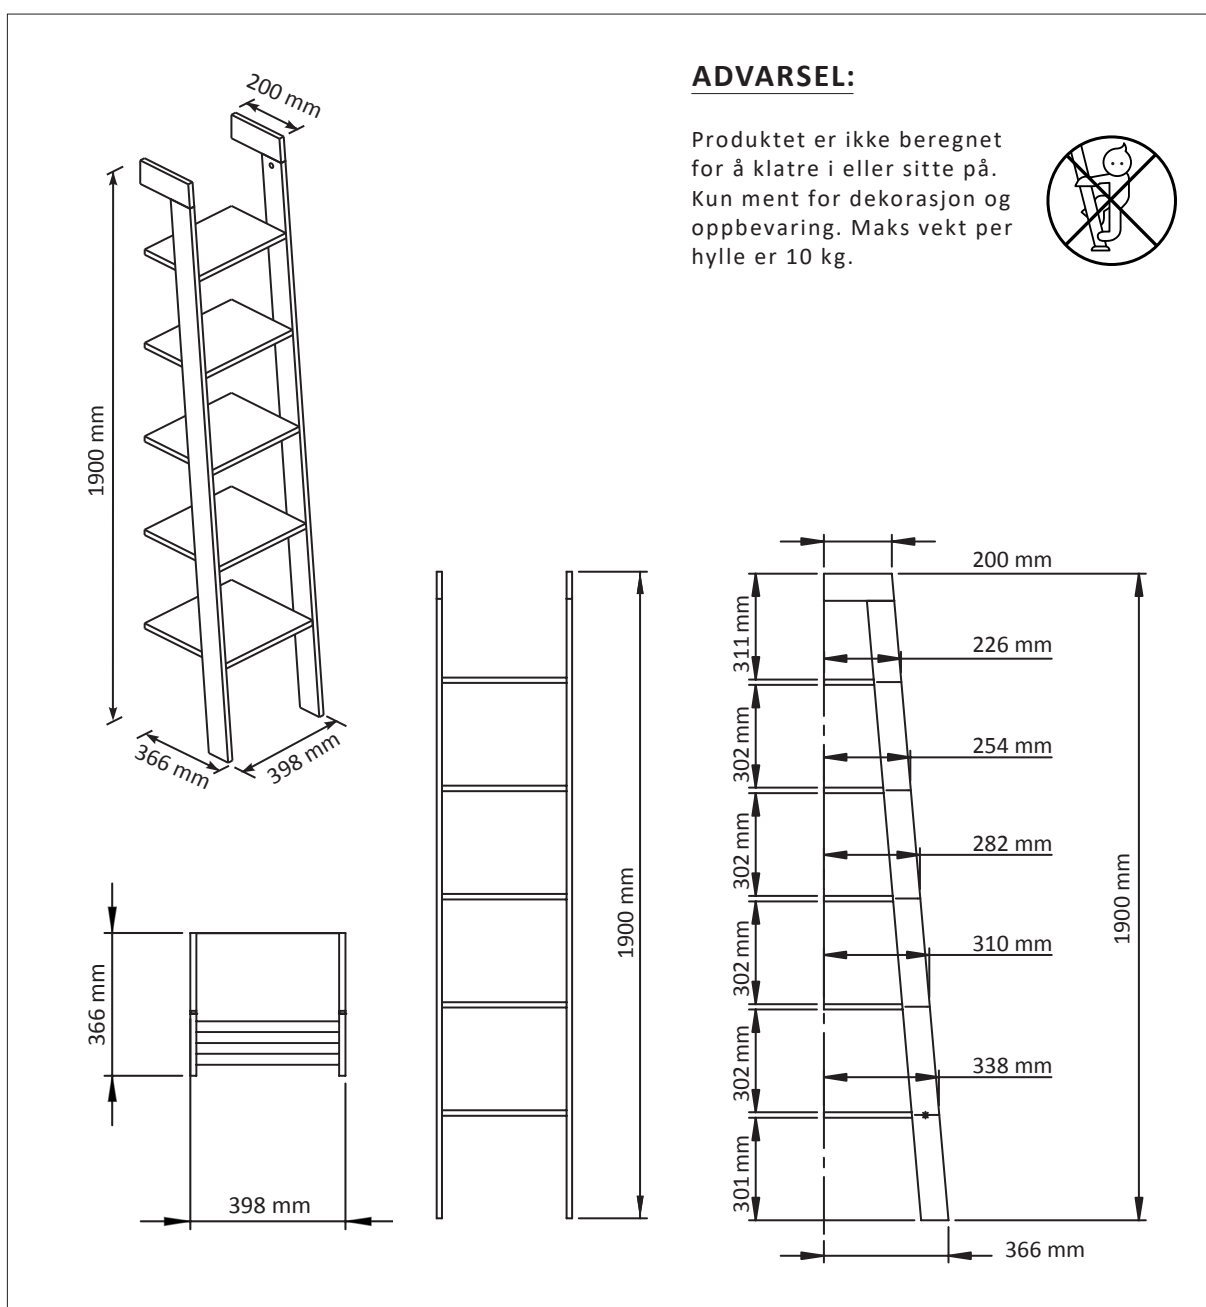

NORØ STIGE MED HYLLER

MONTERINGSVEILEDNING

INSTALLASJON:

Før montering må produktet sjekkes for transportskader. Etter montering aksepteres ikke overflate- eller transportskader.

GARANTI:

Alle delene i dette produktet har 5 års garanti på fabrikkasjonsfeil. Feil som oppstår på grunn av feil bruk/vedlikehold/montering er ikke inkludert i denne garantien.

LINK TIL FDV:

<https://nrfdatabasen.no/API/Produktfiler/LastNed?id=311262&inline=>