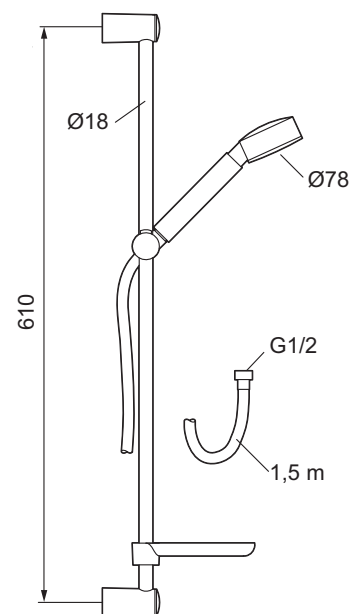

Dusjgarnityr, Venado

- Hånddusj
- Eco Flow 9 l/min
- Transparent såpeskål

FM Mattsson Venado er et robust og prisgunstig dusjsett med såpeskål. Alt du trenger følger med som skruer og pakninger mot veggen.

Utførelse	FMM nr	NRF nr
Krom	93150000	4304408