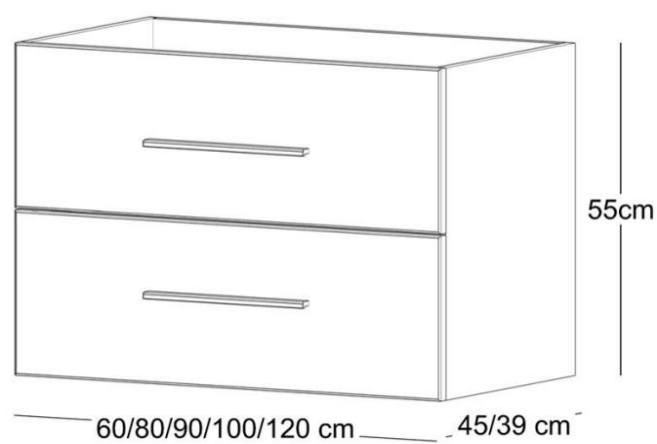

Malin underskap med skuffer

| NRF nr. | Varenavn | Mål (BxDxH) | Vekt (kg) | GTIN/EAN |
|---------|--|-------------|-----------|---------------|
| 7011405 | Malin underskap 60 Hvit høyglans | 60x45x55 | 20 | 7072278002720 |
| 7011406 | Malin underskap 80 Hvit høyglans | 80x45x55 | 23 | 7072278002737 |
| 7011658 | Malin underskap 90 Hvit høyglans | 90x45x55 | 27 | 8435294555646 |
| 7011407 | Malin underskap 100 Hvit høyglans | 100x45x55 | 27 | 7072278002744 |
| 7011408 | Malin underskap 120 Hvit høyglans | 120x45x55 | 32 | 7072278002751 |
| 7011663 | Malin underskap dobbel servant 120 Hvit høyglans | 120x45x55 | 32 | 8435294555660 |
| | | | | |
| 7011595 | Malin underskap 60 Grå matt | 60x45x55 | 20 | 8435294530759 |
| 7011596 | Malin underskap 80 Grå matt | 80x45x55 | 23 | 8435294575163 |
| 7011659 | Malin underskap 90 Grå matt | 90x45x55 | 27 | 8435294555653 |
| 7011597 | Malin underskap 100 Grå matt | 100x45x55 | 27 | 8435294572940 |
| 7011598 | Malin underskap 120 Grå matt | 120x45x55 | 32 | 8435294572957 |
| 7011664 | Malin underskap dobbel servant 120 Grå matt | 120x45x55 | 32 | 8435294556308 |
| | | | | |
| 7011672 | Malin underskap 60 Hvit matt | 60x45x55 | 20 | 8436005293970 |
| 7011675 | Malin underskap 80 Hvit matt | 80x45x55 | 23 | 8436005293994 |
| 7011678 | Malin underskap 90 Hvit matt | 90x45x55 | 27 | 8436005294014 |
| 7011682 | Malin underskap 100 Hvit matt | 100x45x55 | 27 | 8436005294038 |
| 7011685 | Malin underskap 120 Hvit matt | 120x45x55 | 32 | 8436005294052 |
| 7011688 | Malin underskap dobbel servant 120 Hvit matt | 120x45x55 | 32 | 8436005294076 |
| | | | | |
| 7011673 | Malin underskap 60 Sand matt | 60x45x55 | 20 | 8436005297176 |
| 7011676 | Malin underskap 80 Sand matt | 80x45x55 | 23 | 8436005297183 |
| 7011679 | Malin underskap 90 Sand matt | 90x45x55 | 27 | 8436005297190 |
| 7011683 | Malin underskap 100 Sand matt | 100x45x55 | 27 | 8436005297206 |
| 7011686 | Malin underskap 120 Sand matt | 120x45x55 | 32 | 8436005297213 |
| 7011689 | Malin underskap dobbel servant 120 Sand matt | 120x45x55 | 32 | 8436005297220 |