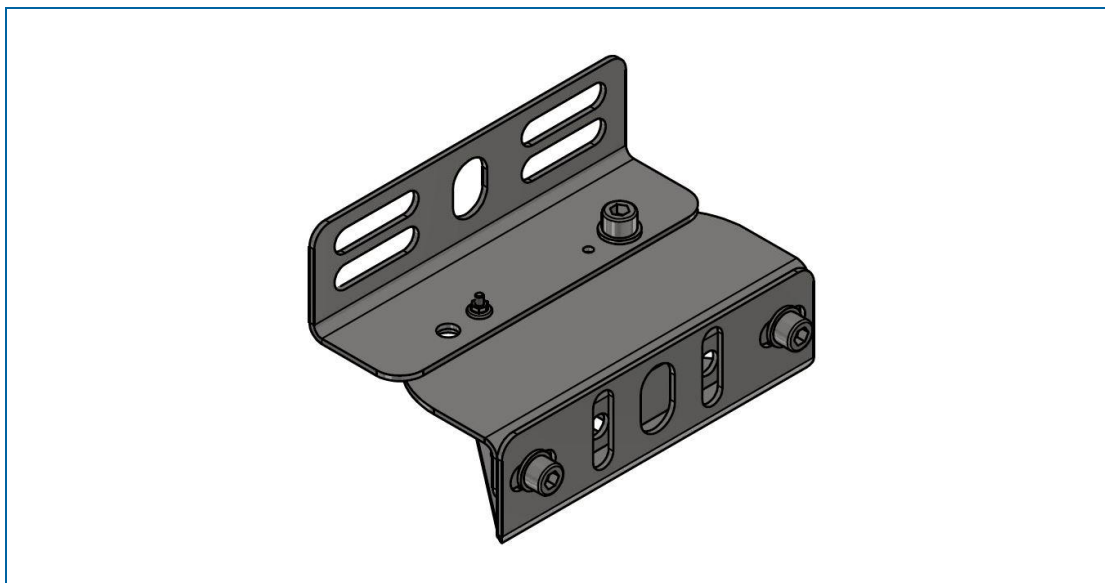

NRF-nr.	Artikkelnavn
9720743	SLIM-SIGN BRAKETT STANDARD M/KNEKKBOLT

Produktbeskrivelse

Brakett for montasje av innvendig belyste skilt i Slim-Sign serien til Brødrene Dahl

Fysiske data

Vekt: 1,61 kg Lengde: 200,00 mm

Volum: 3,21 dm³ Bredder: 136,00 mm

Høyde: 118,00 mm

Monteringsanvisning

Monteres etter skiltets monteringsbeskrivelse

2021-05-19
Rev.nr.:

1.2

Vedlikeholds- og avfallsinstruks

Leveres ved offentlig deponi som metall etter endt bruk.

Tilhørende produkter

NRF-nr.	Artikkelnavn
9720751	SKILT 555-600 SLIM-SIGN US 450X850MM 316L
9720753	SKILT 555-600 SLIM-SIGN SS 750X1420MM 316L
9720752	SKILT 555-600 SLIM-SIGN MS 600X1140MM 316L
9720749	SKILT 570.1 SLIM-SIGN 400X400MM 316L
9720758	SKILT 601 M/VB SLIM-SIGN US 480X630MM 316L
9720759	SKILT 601 M/VB SLIM-SIGN LS 640X840MM 316L
9720761	SKILT 601 M/VB SLIM-SIGN MS 800X1050MM 316L
9720762	SKILT 601 M/VB SLIM-SIGN SS 960X1260MM 316L
9720754	SKILT 605-606 SLIM-SIGN US 440X800MM 316L
9720755	SKILT 605-606 SLIM-SIGN LS 520X940MM 316L
9720756	SKILT 605-606 SLIM-SIGN MS 650X1175MM 316L
9720757	SKILT 605-606 SLIM-SIGN SS 780X1410MM 316L
9720747	KOBLINGSBOKS SLIM-SIGN 230VAC
9720746	KOBLINGSBOKS SLIM-SIGN 24VDC
9720745	KOBLINGSBOKS SLIM-SIGN 601 230VAC
9720744	KOBLINGSBOKS SLIM-SIGN 601 24VDC
9720856	SLIM-SIGN BRAKETT KOBLINGSBOKS MONTASJEPLATE T160/T250
9720127	SLIM-SIGN BRAKETT Ø60MM RØR M/KLAMMER
9720128	SLIM-SIGN BRAKETT TOPP/BUNN KAMSTÅL Ø20MM
9720129	SLIM-SIGN BRAKETT BUNN JUSTERBAR KAMSTÅL Ø20MM