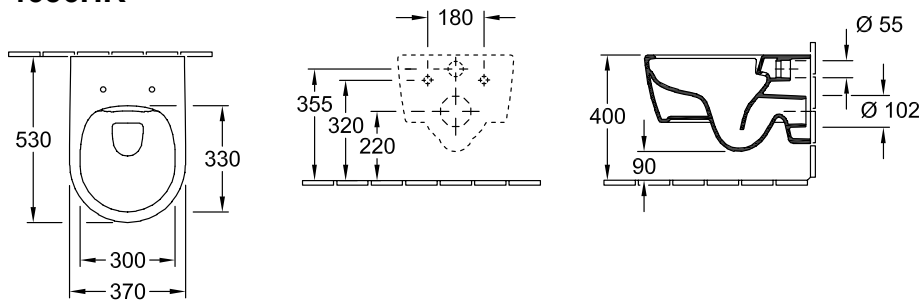

SOUL VEGGSKÅLPAKKE

PRODUKT INFORMASJON

1.

Modell	4656HR
Collection	Soul
PROJEKT	DESIGN
Vekt	22 kg
Beskrivelse	Direct Flush Sanitær porselen Individuelle emballasjematerialer bestående av: Vegghengt toalett med Direct Flush 4656 R0 XX, WC-sete med Quick Release og Soft Close hengsler
Flush volume	3 / 6 l
Installasjon	vegg-montert
Outlet	horisontal
Materiale	Sanitær porselen
Leed	2
Spesifikasjons tekst:	Soul; WC Complete; DirectFlush; Sanitær porselen; vegg-montert; Flush volum: 3 / 6 l; Leed: 2; horisontal ; Individuelt pakket

FARGER

White Alpin	4656HR01	NRF 6023679	4051202734558
-------------	----------	-------------	---------------

TEKNISKE TEGNINGER

4656HR

VEDLIKEHOLD

Tettsintret sanitærporselen er blant de materialene som er enklest å vedlikeholde. Og hvis du velger porselen med en overflate som er behandlet med Ceramicplus, blir det enda enklere å holde rent.