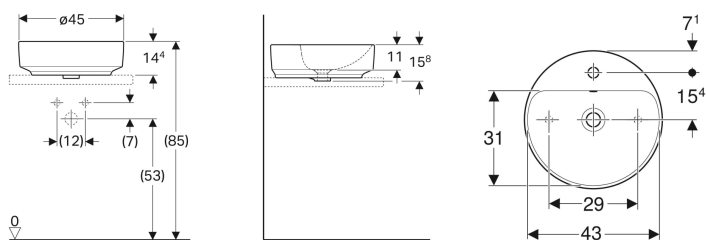

## Geberit VariForm toppmontert servant rund, med kranhull

Eksempelbilde

### Bruksformål

- For montering på benkeplate

### Tekniske data

Materiale | Porselen

Art. nr.	NRF nr.	Farge / overflate	D	Kranhull	Overløp	H	
500.769.01.2	6159172	Hvit	45 cm	Midten	Synlig	15.8 cm	Ny
500.769.00.2	6159192	Hvit / KeraTect	45 cm	Midten	Synlig	15.8 cm	Ny
500.770.01.2	6159171	Hvit	45 cm	Midten	Uten	15.8 cm	Ny
500.770.00.2	6159191	Hvit / KeraTect	45 cm	Midten	Uten	15.8 cm	Ny