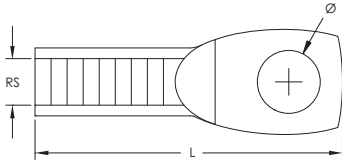

ES maljehule – EYESM8EG (574260)

Dele nummer	EYESM8EG
Artikkel nummer	574260
Materiell	Stål
Utførelse	Elektro galvanisert
Stagstørrelse (RS)	M8
Lengde (L)	46 mm
Diameter (Ø)	8 mm
Standard pakke antall	100 pc
UPC	78285682137
EAN-13	8711893025224