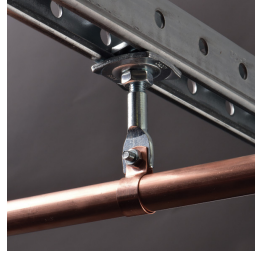

ES maljehule – EYESM8EG (574260)

Dele nummer	EYESM8EG
Artikkel nummer	574260
Materiell	Stål
Utførelse	Elektro galvanisert
Stagstørrelse (RS)	M8
Lengde (L)	46 mm
Diameter (Ø)	8 mm
Standard pakke antall	100 pc
UPC	78285682137
EAN-13	8711893025224