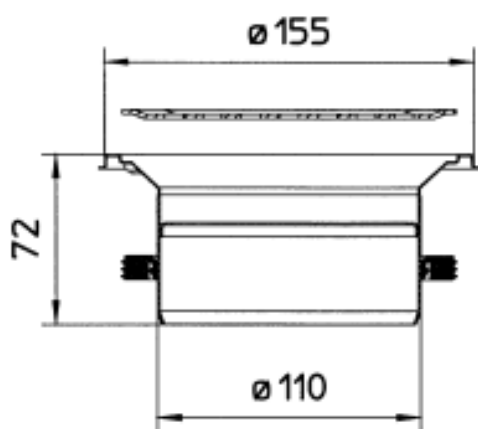

OVERDEL MARINE
- Gulv: flis og tre
- Ramme: 155x155mm
- Rustfritt stål: AISI304/EN1.4301

Type nr.: 472.300.110
EAN nr.: 5705499106374
VVS nr.:
RSK nr.:
NRF nr.: 3396729
LVI nr.:

Type: Overdeler
Gulv: Flis/tre
Antall anboringer: 0
Utløpsdia. (mm): 110
Vekt (kg): 0,70
Materiale: AISI 304
Materiale: EN 1.4301