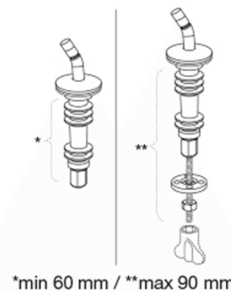

Beskrivelse

PRESSALIT toiletsæde med låg, model "Pressalit 1026 for Glow", art. nr. 1026 af gennemfarvet hærdeplast inkl. DH7 fast beslag til lift-off i rustfrit stål.

- centerafstand: 155 mm
- belastning - ringsæde 240 kg
- 10 års garanti