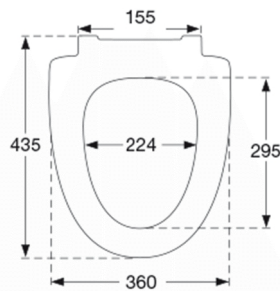

Beskrivelse

PRESSALIT toiletsæde med låg, model "Pressalit 1026 for Glow", art. nr. 1026 af gennemfarvet hærdeplast inkl. DH7 fast beslag til lift-off i rustfrit stål.

- centerafstand: 155 mm
- belastning - ringsæde 240 kg
- 10 års garanti