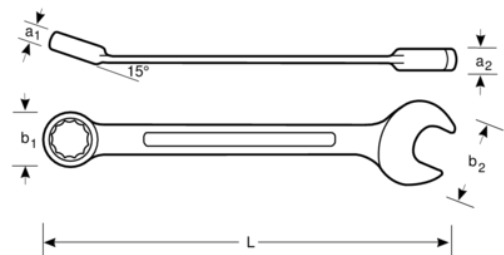

1RM-13

**13 mm kombinasjons
skrallenøkkel med forkrommet
overflate 178 mm**

PRODUKTDETALJER

- Kjeftvinkel 15°. Med slankere hode for bedre tilgjengelighet
- 15° ringende for bedre grep og plass til knoken
- 5° arbeidsvinkel
- Med omskifter for rask endring av høyre og venstre retning
- Stor og tydelig størrelsesmarkering
- Ringenden er forsynt med skralle med omskifter og innvendig 12-kant
- Ringende med innvendig tolvkant og Dynamic Drive™-profil
- Av høykvalitets stål med mattforkrommet overflate
- Høykvalitets stål
- Raskere dreining av feste fra ringskrallenøkkel
- Enklere å bruke på trange steder med 5° arbeidsvinkel
- Standarder: ISO 1711-1 og DIN 3113

Follow the Fish!

PRODUKTEGENSKAPER

Produkt		L	a1	a2	b1	b2	
1RM-13	13 mm	178 mm	8.8 mm	6.4 mm	24.7 mm	27.1 mm	95 g