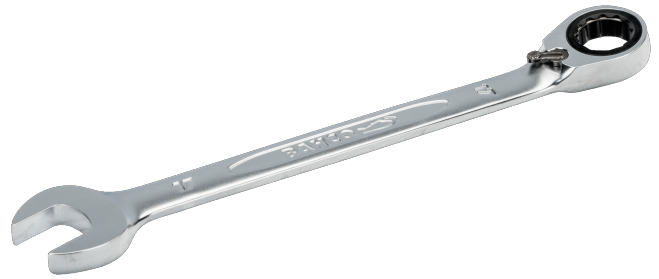

1RM-13

**13 mm kombinasjons
skrallenøkkel med forkrommet
overflate 178 mm**

PRODUKTDETALJER

- Kjeftvinkel 15°. Med slankere hode for bedre tilgjengelighet
- 15° ringende for bedre grep og plass til knoken
- 5° arbeidsvinkel
- Med omskifter for rask endring av høyre og venstre retning
- Stor og tydelig størrelsesmarkering
- Ringenden er forsynt med skralle med omskifter og innvendig 12-kant
- Ringende med innvendig tolvkant og Dynamic Drive™-profil
- Av høykvalitets stål med mattforkrommet overflate
- Høykvalitets stål
- Raskere dreining av feste fra ringskrallenøkkel
- Enklere å bruke på trange steder med 5° arbeidsvinkel
- Standarder: ISO 1711-1 og DIN 3113

Follow the Fish!

PRODUKTEGENSKAPER

Produkt		L	a1	a2	b1	b2	
1RM-13	13 mm	178 mm	8.8 mm	6.4 mm	24.7 mm	27.1 mm	95 g