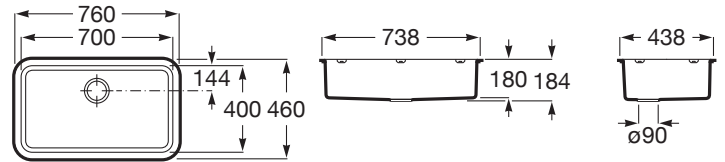

BERLIN

Køkkenvask med enkeltkumme i rustfrit stål

TEKNISKE TEGNINGER

EGENSKABER

Antal kummer: 1

Form: Firkantet

Installationstype: Under bordplade

Kummebredde (mm): 460

Kummedybde (mm): 185

Kummelængde (mm): 760

Materiale: Rustfrit stål

Trådkurv medfølger

KOMPATIBEL MED

Vandlås til køkkenvaske med enkelt kumme

506405407

Pladsbesparende vandlås til køkkenvaske med enkelt kumme

506405607

Berlin

En kollektion af køkkenvaske med lige linjer og bløde vinkler, der fås med kummer i to dybder.

Underlimet montering for større ynde, hygiejne og komfort.