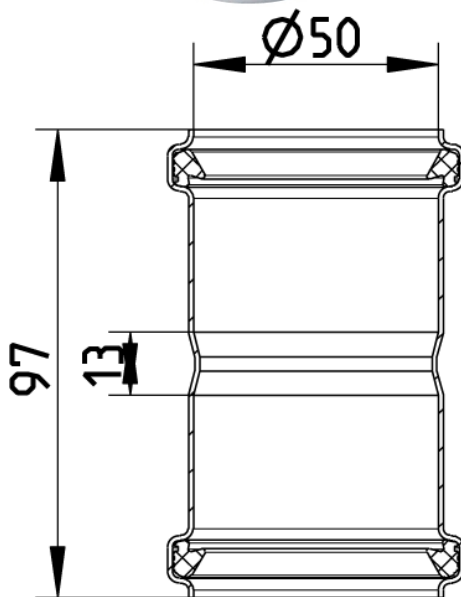

DOBBELTMUFFE, Ø50MM  
- Syrefast stål: AISI316L/EN1.4404

Type nr.: 841.050.050 S  
EAN nr.: 5705499402742  
VVS nr.: 160275350  
RSK nr.: 1550316  
NRF nr.: 2170863  
LVI nr.: 0252732

Type: Muffer  
Utløpsdia. (mm): 50  
Vekt (kg): 0,15  
Materiale: AISI 316L  
Materiale: EN 1.4404