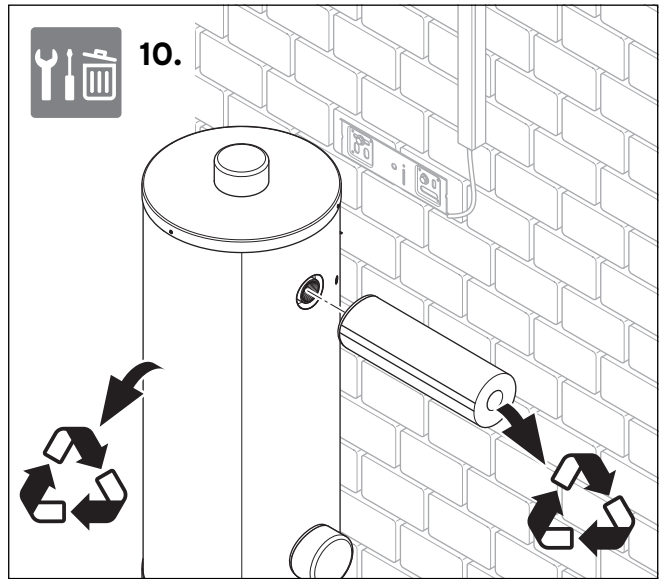

	kg	24,2
	l	45
PMS max.	bar	3,0
	MPa	0,3
 max.	°C	85
 min.	°C	5

Manufacturer

Vaillant GmbH
 Berghauser Str. 40 ■ D-42859 Remscheid ■ Telefon 0 21 91/18-0
 Telefax 0 21 91/18-28 10 ■ www.vaillant.de ■ info@vaillant.de