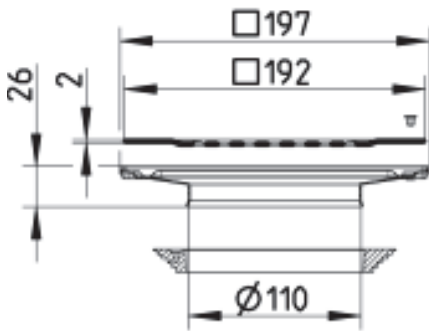

MONTERINGSSETT SQUARE VIENNA
 - Med skruelås og klemring
 - Gulv: flis og betong
 - Ramme: 197x197mm
 - Rustfritt stål: AISI304/EN1.4301

Type nr.: 650.200.101
 EAN nr.: 5705499127171
 VVS nr.:
 RSK nr.: 7122047
 NRF nr.: 3394879
 LVI nr.: 3304611

Gulv: Betong/flis
 Ramme: Firkantet
 Størrelse: 200x200
 Antall skruer: 2
 Vekt (kg): 0,96
 Materiale: AISI 304
 Materiale: EN 1.4301

Godkjenninger

PL - Hygenic Certificate - All products