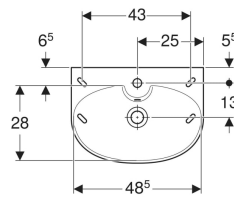

Porsgrund Glow servant

Eksempelbilde

Bruksformål

- For montering med bærejern eller bolter

Egenskaper

- Rund

Leveringsomfang

- Servant

Tekniske data

Materiale

Porselen

Art. nr.	NRF nr.	Farge / overflate	Kranhull	Overløp	Oppbevaringsområde	B	H	T	kr/stk Ekskl. mva.	kr/stk Inkl. mva.
1166201301	6000232	Hvit / Porsgrund Smart	Uten	Synlig	Bak	50 cm	17 cm	36 cm	1.689	2.111
1116201301	6000228	Hvit / Porsgrund Smart	Midten	Synlig	Bak	50 cm	17 cm	36 cm	1.468	1.835