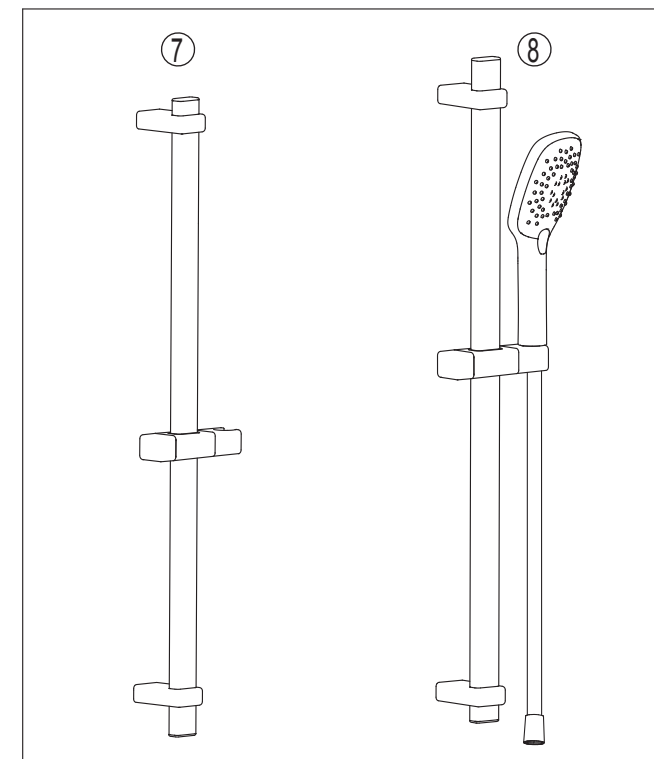

Alterna

Elegance

Elegance dusjsett

Du trenger:

- Bor (avhengig av underlag)
- Stjerneskrutrekker
- Blyant
- Vater
- Tomrestokk
- Silikon