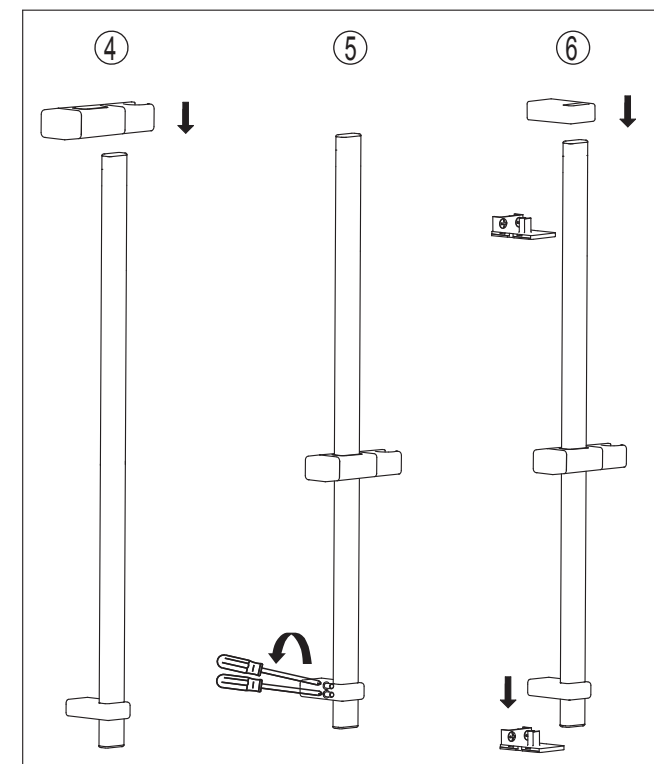

Alterna

Elegance

Elegance dusjsett

Du trenger:

- Bor (avhengig av underlag)
- Stjerneskrutrekker
- Blyant
- Vater
- Tomrestokk
- Silikon