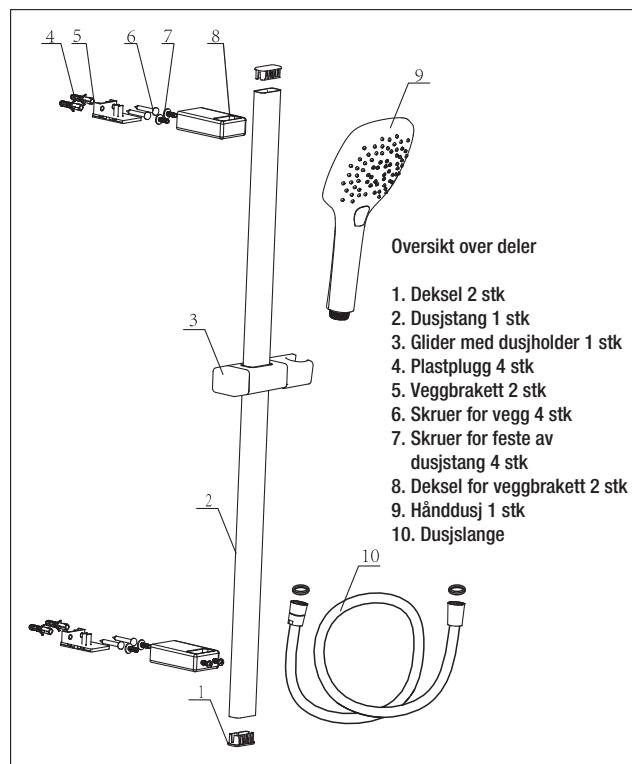

Alterna

Elegance

Elegance dusjsett

Du trenger:

- Bor (avhengig av underlag)
- Stjerneskrutrekker
- Blyant
- Vater
- Tomrestokk
- Silikon