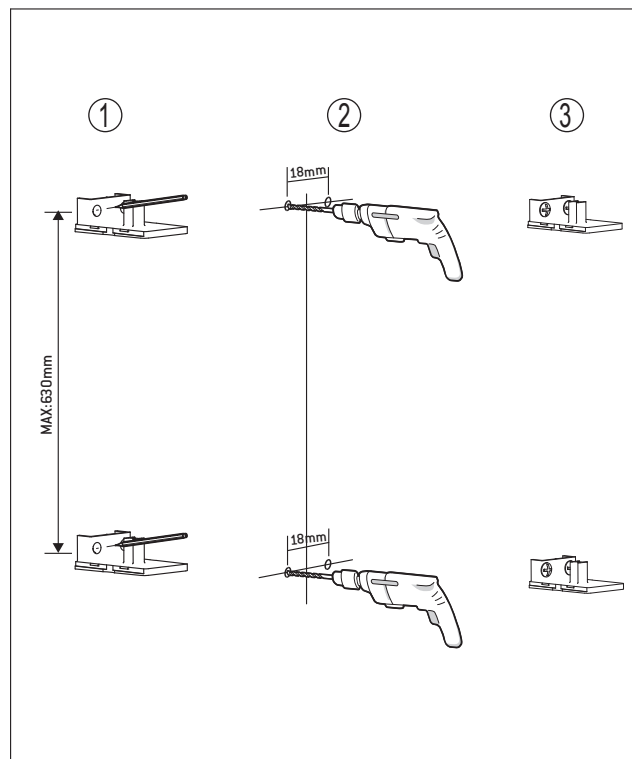

Alterna

Elegance

Elegance dusjsett

Du trenger:

- Bor (avhengig av underlag)
- Stjerneskrutrekker
- Blyant
- Vater
- Tomrestokk
- Silikon