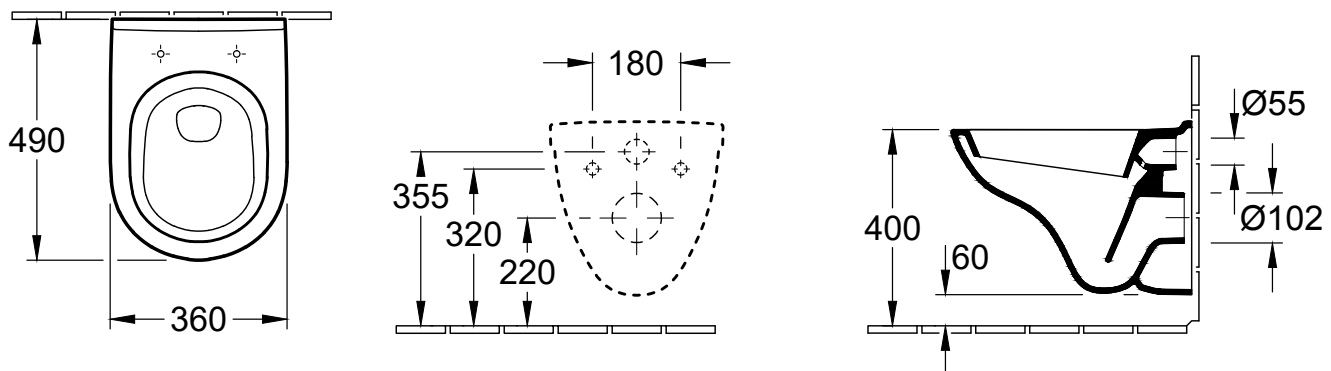

NRF
6023634

Artikkelnummer
56881001

Navn
O.novo Klosettskål Compact, veggmontert,
tradisjonell vulstkant, Hvit Alpin

Produktbilde

Måltegning

Tekniske data

Mål (B x D x H):	360 x 490 x 330mm
Vekt:	14 kg
Leveringsomfang:	1 x toalett med tradisjonell vulstkant
Bestillingsinformasjon:	Bestill toalettsete separat
Monteringstype:	Vegghengt
Egnet for:	Skjult systerne
Spylingsvolum:	3/4,5 liter
Materiale:	Sanitær keramikk
Fargenavn:	Hvit Alpin
Overflate:	Blank
Innovativ spyleteknologi (med TwistFlush):	Nei
Enkel overflaterengjøring (CeramicPlus):	Nei
Kantløs (DirectFlush):	Nei
Utløp/avløp:	Horisontalt
Opprinnelsesland:	Ungarn (HU)
GTIN:	4051202029876