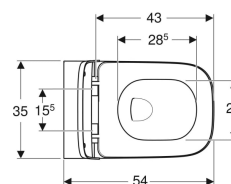

Geberit Monolith sett, modul 101 cm, med Smyle Square vegghengt toalett

Eksempelbilde

Bruksformål

- For renoveringer, om- og nybygg
- For fester til vegg med avløpshøyde > 23 cm
- For utskifting av lavthengende synlige sisterner
- For utskifting av vegghengte toaletter med synlig sisterner
- For montering på ferdige gulv
- For montering foran lette og massive vegger

Egenskaper

- Dobbeltskyl
- Utligning av byggtoleranser mulig
- Høyde kan økes inntil 7 cm
- Frontpanel av glass (ESG)
- Festehøyde toalettskål 35 ± 1 cm

- Sisterner, fullt isolert mot kondens
- Endepanel av børstet aluminium
- Selvbærende
- Justerbar spylemengde
- Vanntilkopling nede
- Vanntilkopling på siden mulig med tilbehør

Tekniske data

Strømningstrykk	0.1-10 bar
Maksimal vanntemperatur	25 °C
Spylemengde fabrikkinnstilling	6 og 3 l
Stor spylemengde innstillingsområde	4.5 / 6 l
Liten spylemengde	3 l

Leveringsomfang

- Geberit Smyle Square set of wall-hung WC, washdown, shrouded, Rimfree, with WC seat, overlapping lid
- Vanntilkoplingssett med 2 hjørneventiler 1/2"
- Spylørforlengelse 160 mm
- Pakningsring av EPDM, ø 44/55 mm
- Tilkoblingsrør av PE-HD, ø 90 mm
- Reduksjonsmuffe av PE-HD, ø 90/110 mm
- 2 gjengestag M12
- Lydisoleringssett
- Sokkeldeksel
- Festemateriale for lett skillevegg
- Monteringsmaterieell

Art. nr.	NRF nr.	Farge / overflate	B	H	T
131.301.SI.5	6167611	Frontpanel: glass hvit Endepanel: Aluminium	48 cm	101 cm	64.6 cm

Tilbehør

- Geberit sett tilkoblingsrør for vegghengt toalett, 3 cm eksentrisk
- Geberit sett tilkoblingsstuss for vegghengt toalett, 5 cm eksentrisk
- Geberit sett tilkoblingsrør for vegghengt toalett, 7 cm eksentrisk
- Sett festebolt av aluminium, for Geberit Monolith endepanel
- Geberit Monolith avstandsramme
- Vanntilkoplingssett på siden, for Geberit Monolith toalettmodul