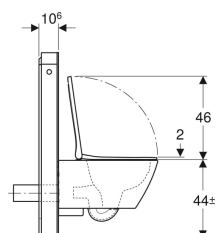

Geberit Monolith sett, modul 101 cm, med Smyle Square vegghengt toalett

Eksempelbilde

Bruksformål

- For renoveringer, om- og nybygg
- For fester til vegg med avløpshøyde > 23 cm
- For utskifting av lavthengende synlige sisterner
- For utskifting av vegghengte toaletter med synlig sisterner
- For montering på ferdige gulv
- For montering foran lette og massive vegger

Egenskaper

- Dobbeltskyl
- Utligning av byggtoleranser mulig
- Høyde kan økes inntil 7 cm
- Frontpanel av glass (ESG)
- Festehøyde toalettskål 35 ± 1 cm

- Sisterner, fullt isolert mot kondens
- Endepanel av børstet aluminium
- Selvbærende
- Justerbar spylemengde
- Vanntilkopling nede
- Vanntilkopling på siden mulig med tilbehør

Tekniske data

Strømningstrykk	0.1-10 bar
Maksimal vanntemperatur	25 °C
Spylemengde fabrikkinnstilling	6 og 3 l
Stor spylemengde innstillingsområde	4.5 / 6 l
Liten spylemengde	3 l

Leveringsomfang

- Geberit Smyle Square set of wall-hung WC, washdown, shrouded, Rimfree, with WC seat, overlapping lid
- Vanntilkoplingssett med 2 hjørneventiler 1/2"
- Spylørforlengelse 160 mm
- Pakningsring av EPDM, ø 44/55 mm
- Tilkoblingsrør av PE-HD, ø 90 mm
- Reduksjonsmuffe av PE-HD, ø 90/110 mm
- 2 gjengestag M12
- Lydisoleringssett
- Sokkeldeksel
- Festemateriale for lett skillevegg
- Monteringsmaterieell

Art. nr.	NRF nr.	Farge / overflate	B	H	T
131.301.SI.5	6167611	Frontpanel: glass hvit Endepanel: Aluminium	48 cm	101 cm	64.6 cm

Tilbehør

- Geberit sett tilkoblingsrør for vegghengt toalett, 3 cm eksentrisk
- Geberit sett tilkoblingsstuss for vegghengt toalett, 5 cm eksentrisk
- Geberit sett tilkoblingsrør for vegghengt toalett, 7 cm eksentrisk
- Sett festebolt av aluminium, for Geberit Monolith endepanel
- Geberit Monolith avstandsramme
- Vanntilkoplingssett på siden, for Geberit Monolith toalettmodul