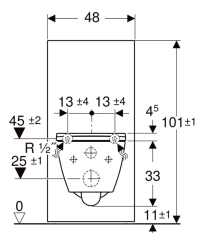

Geberit Monolith sett, modul 101 cm, med Smyle Square vegghengt toalett

Eksempelbilde

Bruksformål

- For renoveringer, om- og nybygg
- For fester til vegg med avløpshøyde > 23 cm
- For utskifting av lavthengende synlige sisterner
- For utskifting av vegghengte toaletter med synlig sisterner
- For montering på ferdige gulv
- For montering foran lette og massive vegger

Egenskaper

- Dobbeltskyl
- Utligning av byggtoleranser mulig
- Høyde kan økes inntil 7 cm
- Frontpanel av glass (ESG)
- Festehøyde toalettskål 35 ± 1 cm

- Sisterner, fullt isolert mot kondens
- Endepanel av børstet aluminium
- Selvbærende
- Justerbar spylemengde
- Vanntilkopling nede
- Vanntilkopling på siden mulig med tilbehør

Tekniske data

Strømningstrykk	0.1-10 bar
Maksimal vanntemperatur	25 °C
Spylemengde fabrikkinnstilling	6 og 3 l
Stor spylemengde innstillingsområde	4.5 / 6 l
Liten spylemengde	3 l

Leveringsomfang

- Geberit Smyle Square set of wall-hung WC, washdown, shrouded, Rimfree, with WC seat, overlapping lid
- Vanntilkoplingssett med 2 hjørneventiler 1/2"
- Spylørforlengelse 160 mm
- Pakningsring av EPDM, ø 44/55 mm
- Tilkoblingsrør av PE-HD, ø 90 mm
- Reduksjonsmuffe av PE-HD, ø 90/110 mm
- 2 gjengestag M12
- Lydisoleringssett
- Sokkeldeksel
- Festemateriale for lett skillevegg
- Monteringsmaterieell

Art. nr.	NRF nr.	Farge / overflate	B	H	T
131.301.SI.5	6167611	Frontpanel: glass hvit Endepanel: Aluminium	48 cm	101 cm	64.6 cm

Tilbehør

- Geberit sett tilkoblingsrør for vegghengt toalett, 3 cm eksentrisk
- Geberit sett tilkoblingsstuss for vegghengt toalett, 5 cm eksentrisk
- Geberit sett tilkoblingsrør for vegghengt toalett, 7 cm eksentrisk
- Sett festebolt av aluminium, for Geberit Monolith endepanel
- Geberit Monolith avstandsramme
- Vanntilkoplingssett på siden, for Geberit Monolith toalettmodul