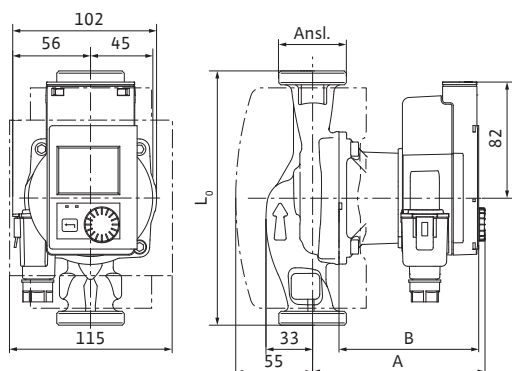

Totalkarakteristikk

Motordata, mål, vekt, artikkel- og NRF-nummer

Type	Art.nr	NRF	Nom. motorytelse	Effektforbruk	Strømforbruk	Ansl.	Mål (mm)			Vekt (kg)
			P_2 (W)	P_1 (W)	1~230 V (A)		L_0	A	B	
Stratos PICO 15/0,5-4 -130	4244390	9006768	15	3-20	0,26	25	130	106	88	1.63
Stratos PICO 15/0,5-6 -130	4244391	9006769	30	3-40	0,44	25	130	106	88	1.63
Stratos PICO 15/0,5-8 -130	4244392	9006771	58	3-75	0,70	25	130	118	100	1.83
Stratos PICO 25/0,5-4 -130	4244394	9006772	15	3-20	0,26	40	130	106	88	1.73
Stratos PICO 25/0,5-4 -180	4244393	9006773	15	3-20	0,26	40	180	106	88	1.88
Stratos PICO 25/0,5-4 BT*	4244403	9006783	15	3-20	0,26	40	180	106	88	1.93
Stratos PICO 25/0,5-6 -130	4244396	9006774	30	3-40	0,44	40	130	106	88	1.73
Stratos PICO 25/0,5-6 -180	4244395	9006775	30	3-40	0,44	40	180	106	88	1.88
Stratos PICO 25/0,5-6 BT*	4244404	9006784	30	3-40	0,44	40	180	106	88	1.93
Stratos PICO 25/0,5-6-N**	4244402	9006776	30	3-40	0,44	40	180	106	88	1.63
Stratos PICO 25/0,5-8 -130	4244398	9006777	58	3-75	0,70	40	130	118	100	1.93
Stratos PICO 25/0,5-8 -180	4244397	9006778	58	3-75	0,70	40	180	118	100	2.08
Stratos PICO 30/0,5-4 -180	4244399	9006779	15	3-20	0,26	50	180	106	88	2.03
Stratos PICO 30/0,5-6 -180	4244400	9006781	30	3-40	0,44	50	180	106	88	2.03
Stratos PICO 30/0,5-8 -180	4244401	9006782	58	3-75	0,70	50	180	118	100	2.23

*Wilo-Smart Connect-modul BT er inkludert **Pumpehus produsert av rustfritt stål

Dimensjonsoversikt

Connect-modul BMS Stratos PICO

- Modulfunksjoner (1 analog inngang, 1 digital inngang, 1 vekslede potensialfri kontakt):
- Ekstern kontroll 0-10 V
 - Ekstern av/på eller ekstern min/maks hastighet
 - Ekstern driftsindikasjon eller ekstern alarm (SBM/SSM)