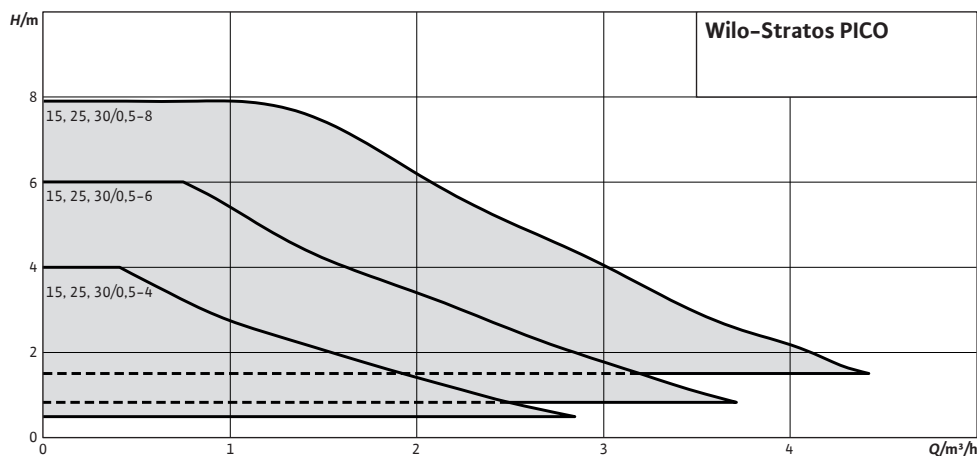

Totalkarakteristikk

Motordata, mål, vekt, artikkel- og NRF-nummer

Type	Art.nr	NRF	Nom. motorytelse	Effektforbruk	Strømforbruk	Ansl.	Mål (mm)			Vekt (kg)
			P_2 (W)	P_1 (W)	1~230 V (A)		L_0	A	B	
Stratos PICO 15/0,5-4 -130	4244390	9006768	15	3-20	0,26	25	130	106	88	1.63
Stratos PICO 15/0,5-6 -130	4244391	9006769	30	3-40	0,44	25	130	106	88	1.63
Stratos PICO 15/0,5-8 -130	4244392	9006771	58	3-75	0,70	25	130	118	100	1.83
Stratos PICO 25/0,5-4 -130	4244394	9006772	15	3-20	0,26	40	130	106	88	1.73
Stratos PICO 25/0,5-4 -180	4244393	9006773	15	3-20	0,26	40	180	106	88	1.88
Stratos PICO 25/0,5-4 BT*	4244403	9006783	15	3-20	0,26	40	180	106	88	1.93
Stratos PICO 25/0,5-6 -130	4244396	9006774	30	3-40	0,44	40	130	106	88	1.73
Stratos PICO 25/0,5-6 -180	4244395	9006775	30	3-40	0,44	40	180	106	88	1.88
Stratos PICO 25/0,5-6 BT*	4244404	9006784	30	3-40	0,44	40	180	106	88	1.93
Stratos PICO 25/0,5-6-N**	4244402	9006776	30	3-40	0,44	40	180	106	88	1.63
Stratos PICO 25/0,5-8 -130	4244398	9006777	58	3-75	0,70	40	130	118	100	1.93
Stratos PICO 25/0,5-8 -180	4244397	9006778	58	3-75	0,70	40	180	118	100	2.08
Stratos PICO 30/0,5-4 -180	4244399	9006779	15	3-20	0,26	50	180	106	88	2.03
Stratos PICO 30/0,5-6 -180	4244400	9006781	30	3-40	0,44	50	180	106	88	2.03
Stratos PICO 30/0,5-8 -180	4244401	9006782	58	3-75	0,70	50	180	118	100	2.23

*Wilo-Smart Connect-modul BT er inkludert **Pumpehus produsert av rustfritt stål