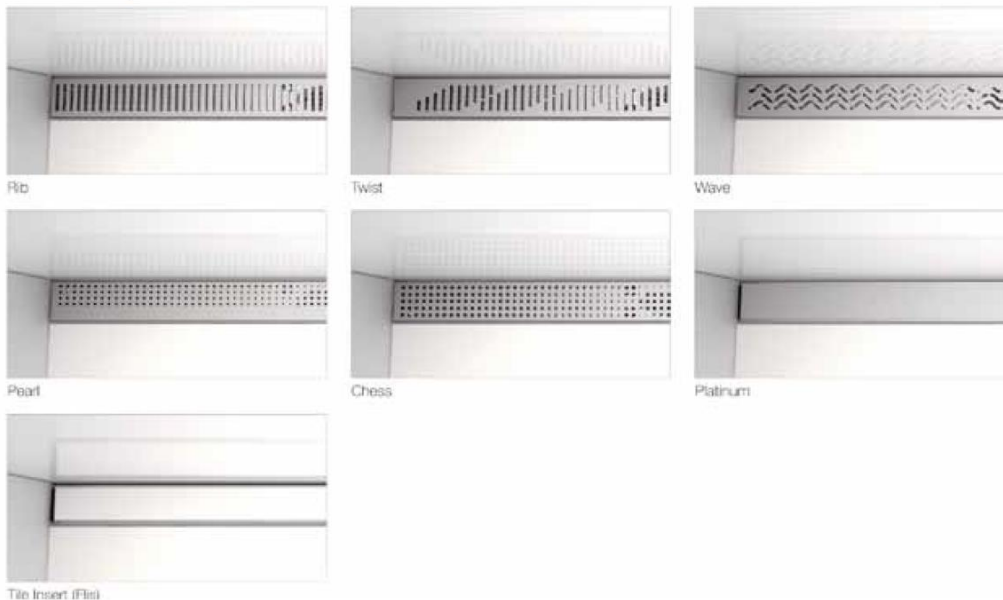

## KUN RIST, TILVALG

PURUS LINE						
Design	Lengde 600	Lengde 700	Lengde 800	Lengde 900	Lengde 1000	Lengde 1200
WAVE	340 19 24	340 19 33	340 19 42	340 19 51	340 19 59	340 19 66
PEARL	340 19 25	340 19 34	340 19 43	340 19 52	340 19 61	340 19 69
RIB	340 19 26	340 19 35	340 19 44	340 19 53	340 19 62	340 19 71
CHESS	340 20 01	340 20 02	340 20 03	340 20 04	340 20 05	340 20 06
PLATINUM	340 19 27	340 19 36	340 19 45	340 19 54	340 19 63	340 19 72

PURUS CORNER	
Design	NRF nr.
WAVE	340 19 77
PEARL	340 19 78
PLATINUM	340 19 81