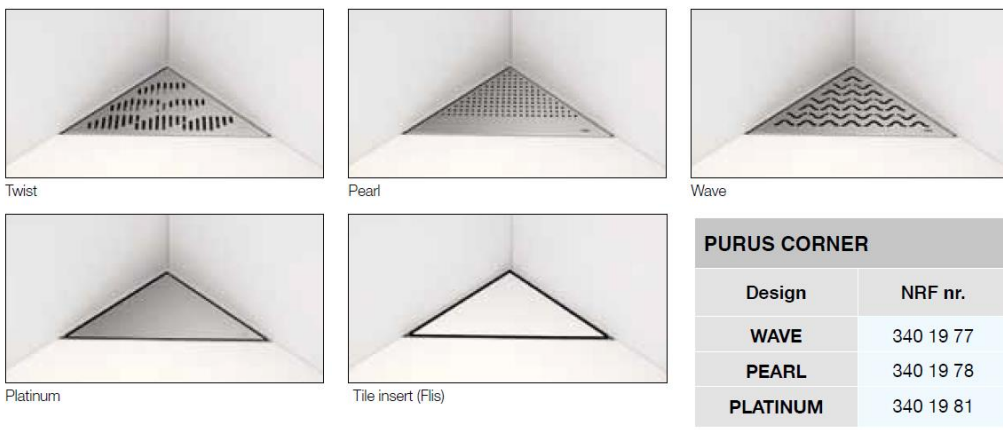

## KUN RIST, TILVALG

PURUS LINE						
Design	Lengde 600	Lengde 700	Lengde 800	Lengde 900	Lengde 1000	Lengde 1200
WAVE	340 19 24	340 19 33	340 19 42	340 19 51	340 19 59	340 19 66
PEARL	340 19 25	340 19 34	340 19 43	340 19 52	340 19 61	340 19 69
RIB	340 19 26	340 19 35	340 19 44	340 19 53	340 19 62	340 19 71
CHESS	340 20 01	340 20 02	340 20 03	340 20 04	340 20 05	340 20 06
PLATINUM	340 19 27	340 19 36	340 19 45	340 19 54	340 19 63	340 19 72