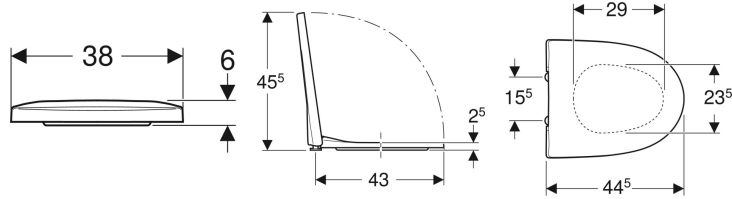

### Egenskaper

- Toalettlokk overlappende
- Hardt sete

### Tekniske data

Materiale	Duroplast
Boltavstand	15.5 cm

### Leveringsomfang

- Toalettsete

Art. nr.	NRF nr.	Farge / overflate	Quick-Release-hengsler	SoftClose	Feste	Hengselmateriale	kr/stk Ekskl. mva.	kr/stk Inkl. mva.
9154201301	6004275	Hvit / Blank	Ja	Ja	Nedenfra	Forkrommet messing	1.934	2.418
9154231301	6004276	Svart / Blank	Ja	Ja	Nedenfra	Forkrommet messing	1.934	2.418
9153701301	6004272	Hvit / Blank	Ja	Nei	Nedenfra	Syrefast stål	794	993
9153301301	6004302	Hvit / Blank	Nei	Ja	Ovenfra	Forkrommet messing	1.934	2.418