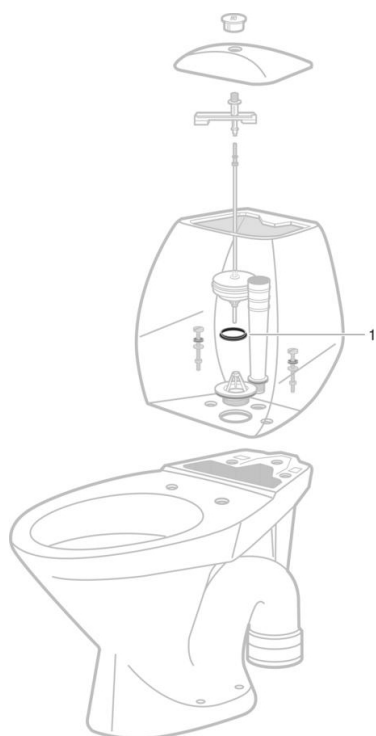

Porsgrund / Ifö Reservedel til gulvtoalett

Produktdatablad reservedeler

NRF nr	Art nr	Tekst
6047899	Z96058	Ifö Carezza planpakning til spyleventil til toalett med synlig sisterner.

Passer toaletter i følgende serier: Ifö Carezza toalett med synlig sisterner (1961 – 1973).