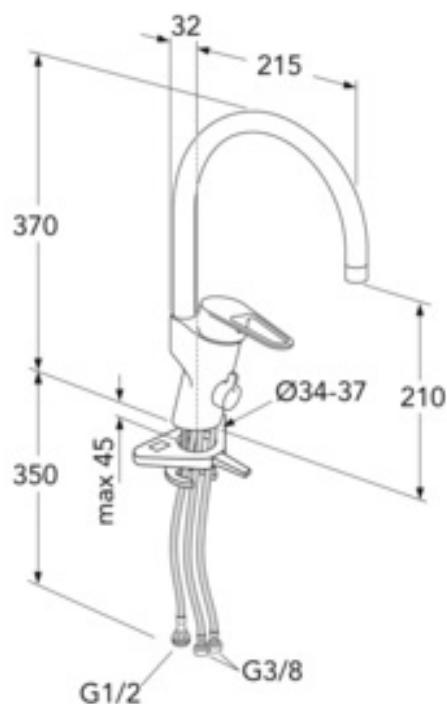

ENERGIMERKING OG SERTIFIKATER

MONTERING OG VEDLIKEHOLD

Før installasjonen må ledningene rengjøres. Kran er koblet til kaldvannsledningen til høyre og varmtvannsledningen til venstre. Vanntrykk: maks 1000 kPa, min 50 kPa. Varmtavnstemperturen maks: 70 C, min 45 C. Vi er ikke ansvarlig for feil som står ved feil installasjon.