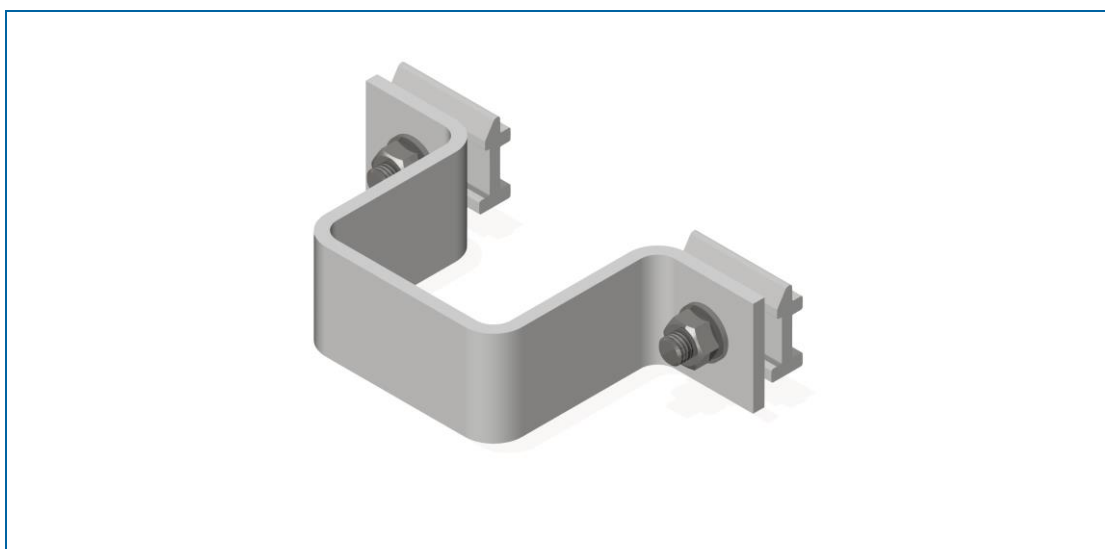

Traftech SafeHit1 rundklammer

NRF-nr.	Artikkelnavn	Lengde (mm)	Bredde (mm)	Høyde (mm)	Vekt (Kg)	Volum (L)
9721435	RUNDKLAMMER SH1	203	114	50	0,52	1,157

Produktbeskrivelse

Rundklammer for å montere VD-skilt på Traftech SafeHit1 masteelement.

Teknisk beskrivelse

-  Passer til SH1 mastelement med str 89x89mm i aluminium
-  Rundklammer, aluminium EN AW 5052 H22
-  Klemprofil ø12 til VD, aluminium EN AW 6060 T6
-  2stk bolter, sekskant M12x40, 8.8 varmgalvanisert stål
-  2stk skiver, varmgalvanisert stål
-  2stk muttere, sekskant M12, 8.8 varmgalvanisert stål

Tilhørende produkter

NRF-nr.	Artikkelnavn
9720914	SH1 NE MAST 2,0M
9720915	SH1 NE MAST 2,5M
9720916	SH1 NE MAST 3,0M
9720917	SH1 NE MAST 3,5M
9720918	SH1 NE MAST 4,0M
9720919	SH1 NE MAST 4,5M
9720921	SH1 NE MAST 5,0M
9720979	FUNDAMENT SH1 TR.RØR Ø75+Ø40 CC120X120MM M20
9720981	FUNDAMENT SH1 CC120X120MM M20
9721316	FUNDAMENT LAVT SH1 450KG 1000X600X600 M20 120X120