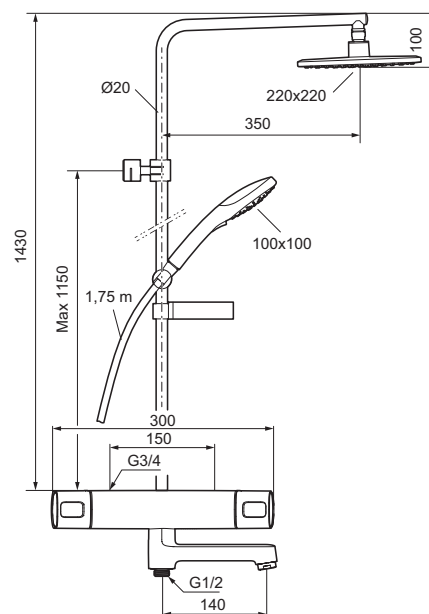

# Takdusjpakke, Siljan

Beskyttelsesmodul 

- Sikkerhetsbatteri for badekar
- Trykk- og termostatstyrt
- EcoSafe® blander
- Med reversibel overdel
- Svingbar utløpstut som vender kar/dusj
- Med tilbakeslagsventiler etter standard EN 1717
- Sperreknapp v/38°C
- Sperreknapp mengde Eco
- Tak- og 3-strålig hånddusj med kalkavvisende sil
- Eco Flow, hånddusj 9 l/min og takdusj 12 l/min
- Slange, dusjstang (kan kappes ved behov)
- Med såpeskål
- Veggfeste justerbart  $\pm 5$  mm i høyderetning og 50-100 mm fra vegg, 2x18 mm distanser medfølger, med veggfetting, skult rørskjøt

I vår nye serie Siljan har vi forent miljø og energibesparende funksjoner uten å gi avkall på komfort. Siljan dusj finnes som takdusjpakke eller Siljan dusjgarnityr.

Utførelse	FMM nr	NRF nr
Krom, Energiklasse B	83931500	4301903