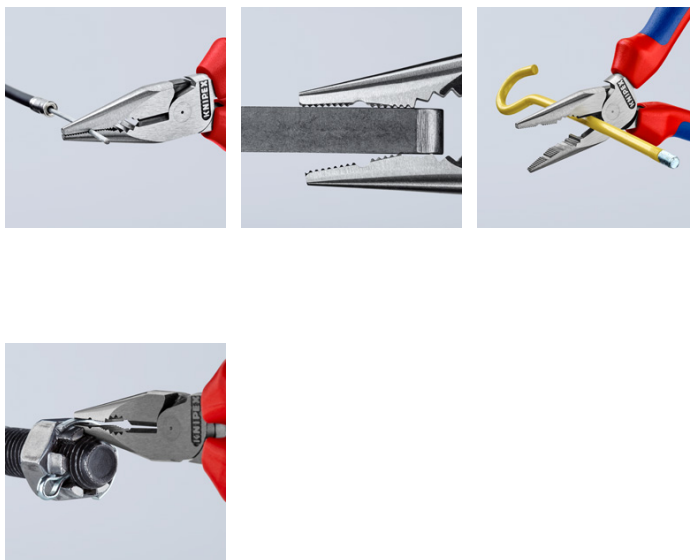

# 08 22 145 SB

## Spisskombitang

- spesielt håndterlig: ideell for arbeid i vanskelig tilgjengelig arbeidsområder takket være slank hodeform med spist sammenløpende bakker (svært forreiningssikker)
- Gripeflate ensidig konveks - for sikker griping av flate deler
- frest not i grepsområdet muliggjør sikkert hold og trekking av små arbeidsstykker som spiker, stifter og bolter
- den pålitelige og mangesidige spisskombitangen for underveis
- lett kutting med høyutvekslings kraftledd
- med skjær for myk, middels og hard tråd
- lang holdbarhet og stabile spisser
- smidd av spesial-verktøystål i spesialkvalitet, flertrinns oljeherdet

<b>Artikkel-nr.</b>	08 22 145 SB
<b>EAN</b>	4003773080251
<b>Hode</b>	polert
<b>Grep</b>	med flerkomponent-grep
<b>Tang</b>	svart atramentert
<b>Skjæreverdi middels hard tråd Ø mm</b>	3,0
<b>Skjæreverdi hard tråd Ø mm</b>	2,0
<b>Skjæreverdi Cu-kabel, flertrådet (diameter) Ø mm</b>	8,0
<b>Skjæreverdi Cu-kabel, flertrådet mm<sup>2</sup></b>	16,0
<b>Lengde mm</b>	145
<b>Vekt netto g</b>	145