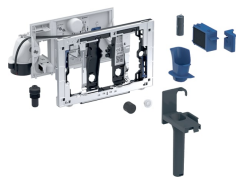

Geberit DuoFresh modul med manuell start og innstikk til Geberit DuoFresh Stick, til Sigma innbyggings sisterner 12 cm

Eksempelbilde

Bruksformål

- For Sigma innbyggings sisterner 12 cm (fra byggeår 2008)
- For direkte luktavsug fra toalettskåler
- For bruk av Geberit DuoFresh Stick uten klor eller oksiderende innhold
- For Sigma01 betjeningsplater
- For Sigma10 betjeningsplater
- For Sigma20 betjeningsplater
- For Sigma21 betjeningsplater
- For Sigma30 betjeningsplater
- For Sigma50 betjeningsplater
- Ikke egnet for Geberit DuoFix elementer for vegghengt toalett, hjørneløsning

Egenskaper

- Frontbetjening

Leveringsomfang

- Monteringsramme med svingmekanisme
- Beskyttelsesplate
- Vifteenhet med radialvifte
- Keramikkfilter

- Luktavsug med filtrering integrert i innbyggings sisternen
- Vifteenhet, kan monteres uten verktøy
- Kompatibel med Geberit Home-appen
- Luktnøytralisering med keramikkfilter
- Keramikkfilter for luktnøytralisering kan skiftes verktøyfritt
- Geberit DuoFresh Stick kan stikkes inn uten verktøy

Tekniske data

Kapslingsgrad	IPX4
Beskyttelsesklasse	III
Driftsspenning	12 V DC
Inngangsstrøm	7 W
Inngangsstrøm standby	≤ 0.5 W

- Beholder for Geberit DuoFresh Stick
- Plugg for ytterrør
- Påfyllingsboks med filter og holder for Geberit DuoFresh Stick
- 8 Geberit DuoFresh Sticks

Tilbehør

- Geberit kombinasjonskopplingsboks
- Byggesett for innfelt omformer, for Geberit DuoFresh modul
- Geberit DuoFresh Stick
- Skuff med keramisk cellefilter, til Geberit DuoFresh-modul

- Bryter for inn- og utkobling av luktavsuget må installeres på anleggssiden