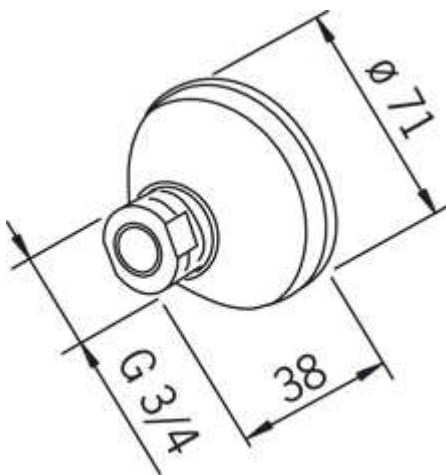

Teknisk informasjon

Mål

Nedlastbare filer

Monteringsanvisning: [945829 (PDF)](#)

Produktsertifikater: [eta-danmark_va_122-19650 (PDF)](#)