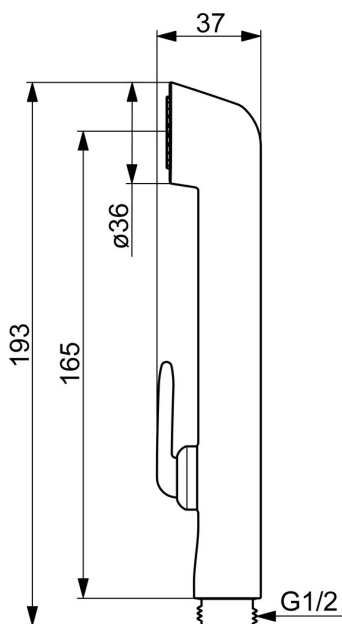

EAN: 6414150035579  
 NRF: 4203119  
[static.oras.com/242050](https://static.oras.com/242050)

Bidetta hånddusj

For kran med ejektorfunksjon eller ejektortut, skal ikke stå med trykk.

Standard pakn. 1

- Servant
- Hjelpeutstyr
- Forkrommet
- Kun for kran med ejektorfunksjon eller ejektortut
- 1-spray

### Teknisk data

#### Tekniske egenskaper

Varmtvannsforsyning	max. +65°C
Arbeidstrykk	50 - 500 kPa
Tilkoblingsstørrelse	G1/2
Tilbakeslagsikring (EN1717)	HC
Materiale	Composite