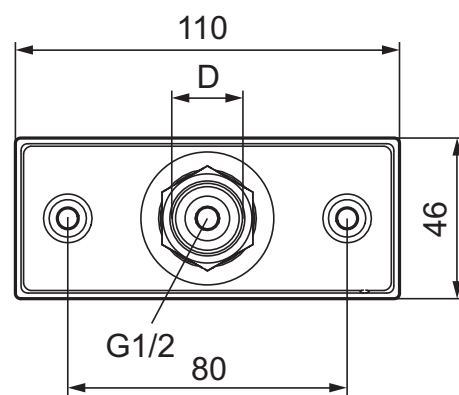

Tappekranfeste for Cu-rør

- For skjult montering
- Med skruer
- Med veggtenning
- Rørkoblingen blir liggende utenpå veggen

Utførelse	FMM nr	NRF nr
Rustfritt stål, D: Ø12	17191540	4304331
Rustfritt stål, D: Ø15	17191550	4304332