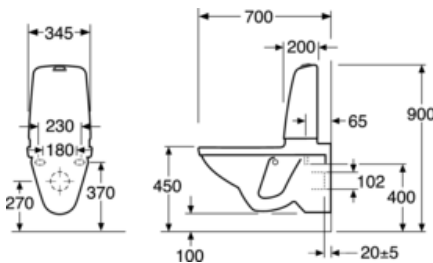

## Informasjon om pakking

Lengde: 900 mm | Bredder: 380 mm | Høyde: 900 mm

Vekt: 34 kg

Antall i pakken: 1 st

## Teknisk informasjon

---

- Spyling – vannmengde: 4/2 Dobbelspyling 4/2 (L)
- Tilkoblingsdimensjon: c/c 155mm sitsfäste