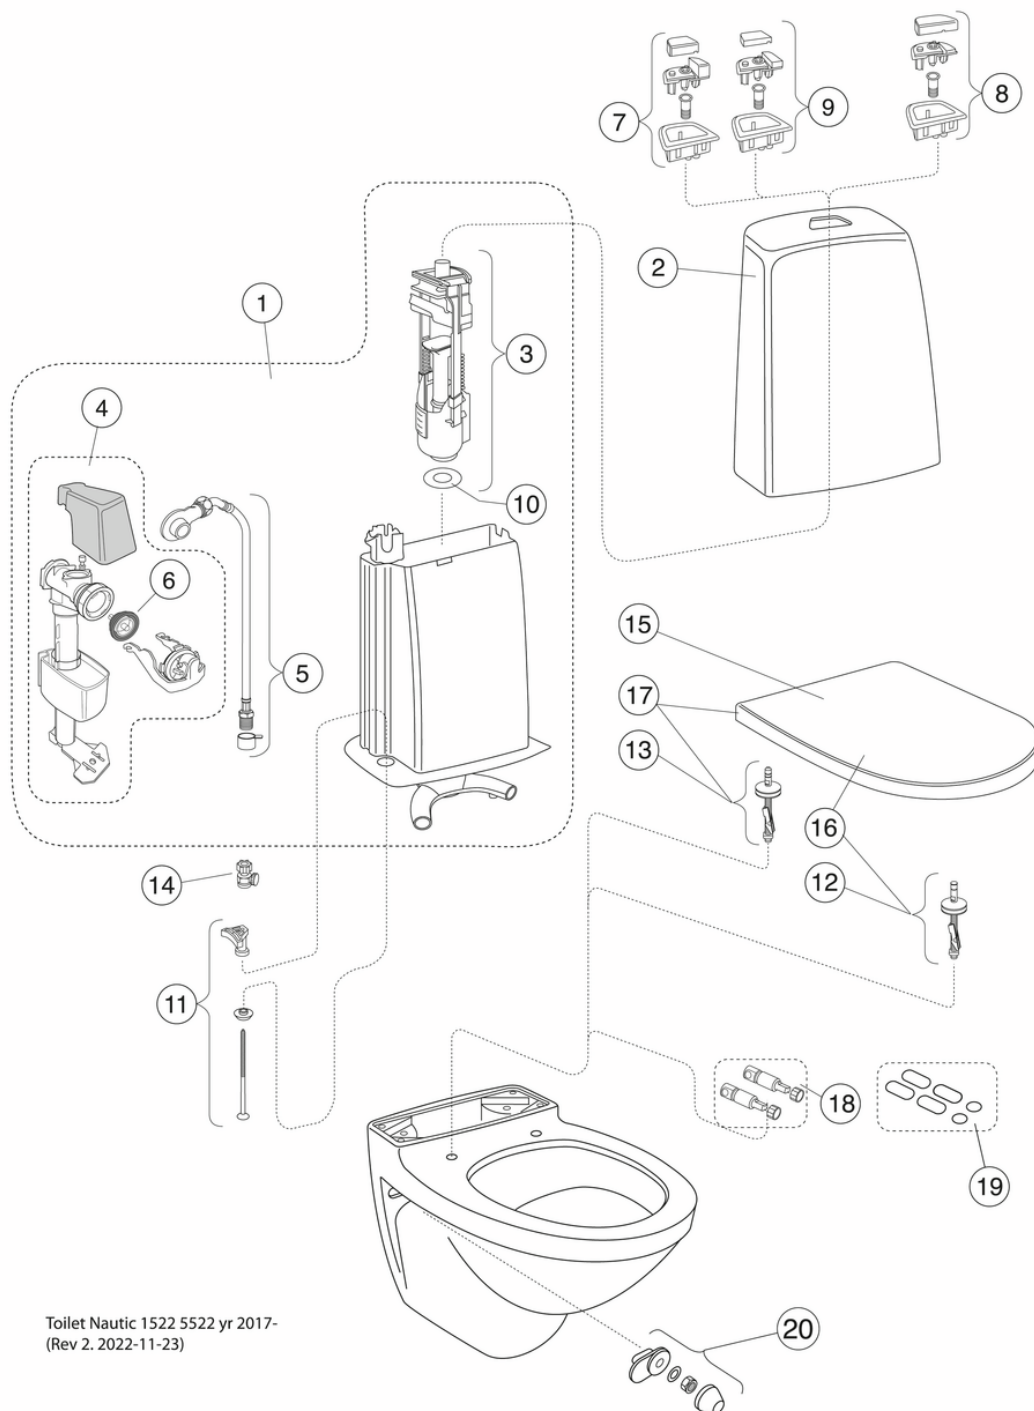

Reservedeler

Toilet Nautic 1522 5522 yr 2017-
(Rev 2. 2022-11-23)

Nr.	Produkt	NRF-nr.	Art.nr.
1	Komplett innesisterne	6025996	GB19299N0100
2	Kåpe for systerne	6025619	GB185580001200
3	Ventilhus, spoleventil	6025983	9GN00100
4	Innløpsventil	6025984	9GN00200
5	Innløpsrør	6025994	9GN01000
6	Membran	6025985	9GN00300
7	Knapphus høy Duo	6025986	9GN00561
8	Knapphus høy Enkel	6025988	9GN00661
9	Knapphus lav duo	6025987	9GN01161
10	Ventilhuspakning	6025995	9GN00400
11	Sisternefeste	6025622	92226100
13	Setefester		92095761
14	Avstengingsventil	6025675	GB1929900503
15	Toalettsete Nautic 9M24 - Standard	6025425	9M246101
16	Toalettsete Nautic 9M25 - Faste fester	6025426	9M256101
17a	Toalettsete Nautic 8M45 - SC/QR	6025478	8M45S101
17b	Toalettsete Nautic 9M26 - SC/QR	6025427	9M26S101
17c	Toalettsete Nautic 9M26 - SC/QR	6025428	9M26S136
18	Soft Close-demper	6026034	92242400
19	Buffer set	6026033	92242001
20	Veggmontert sete	6025677	92207401