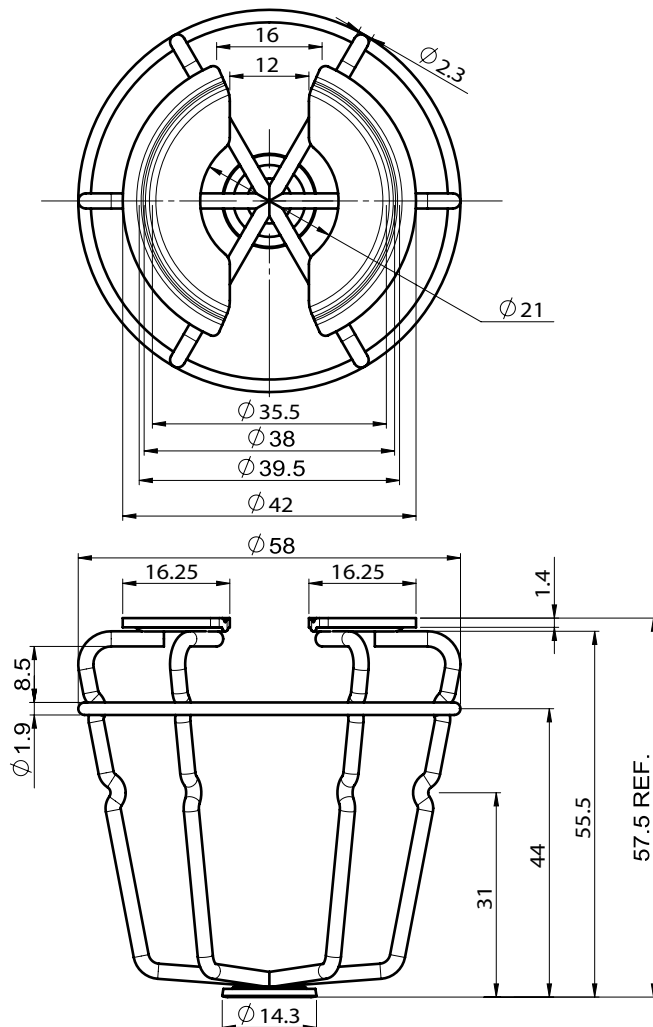

Skyddskorg för 3/4" sprinkler GUA020MC

Teknisk Data

- Tillgängliga storlekar (nominella) :
  För att passa 3/4" sprinkler
- Ytbehandling : Kromat
- Material : Stål
- Artikelnummer: GUA020MC
  Kromat skyddskorg för 3/4" uppåtriktad och nedåtriktad
- Vikt : 0.038 kg

Sprinklertillbehör