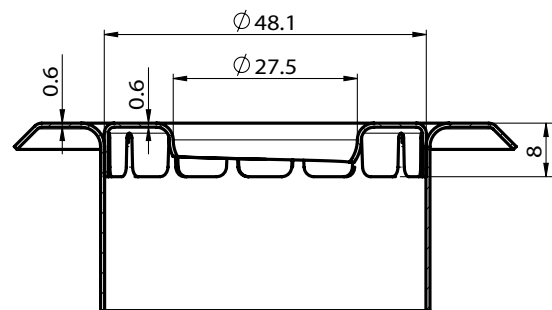

SECTION : A-A