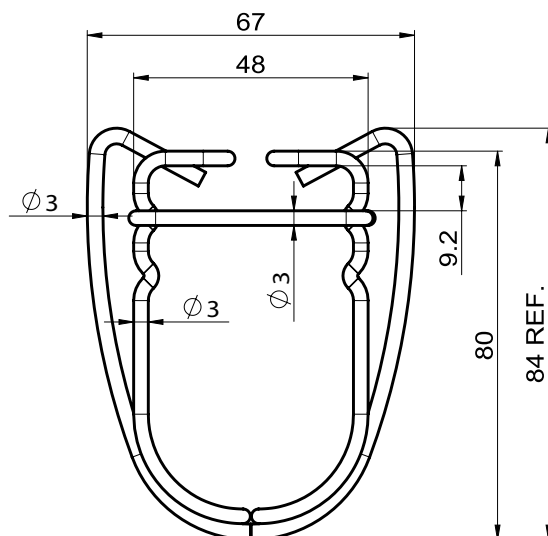

Skyddskorg för 1/2" sprinkler

GUA037C

Teknisk Data

- Tillgängliga storlekar (nominella) :
  För att passa 1/2" sprinkler
- Ytbehandling : Kromat
- Material : Stål
- Artikelnummer: GUA037C
  Kromat skyddskorg med 2 krokar för 1/2" uppåtriktad och nedåtriktad
- Vikt : 0.056 kg

Sprinklertillbehör