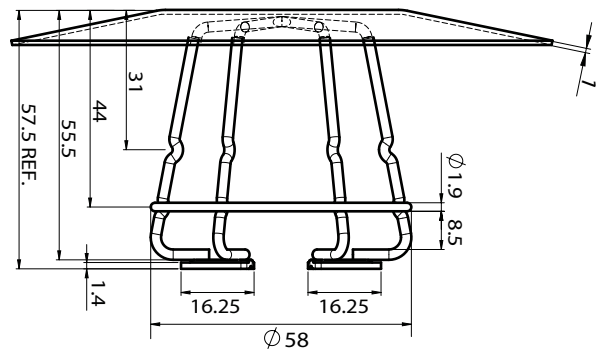

Vattensköld och skyddskorg för 3/4" sprinkler

GUA020MCS

Sprinklertillbehör

Teknisk Data

- Tillgängliga storlekar (nominella) :
  För att passa 3/4" sprinkler
- Ytbehandling : Kromat
- Material : Stål
- Artikelnummer: GUA020MCS
  Kromat vattensköld och skyddskorg för
  3/4" uppåtriktad sprinkler
- Vikt : 0.096 kg