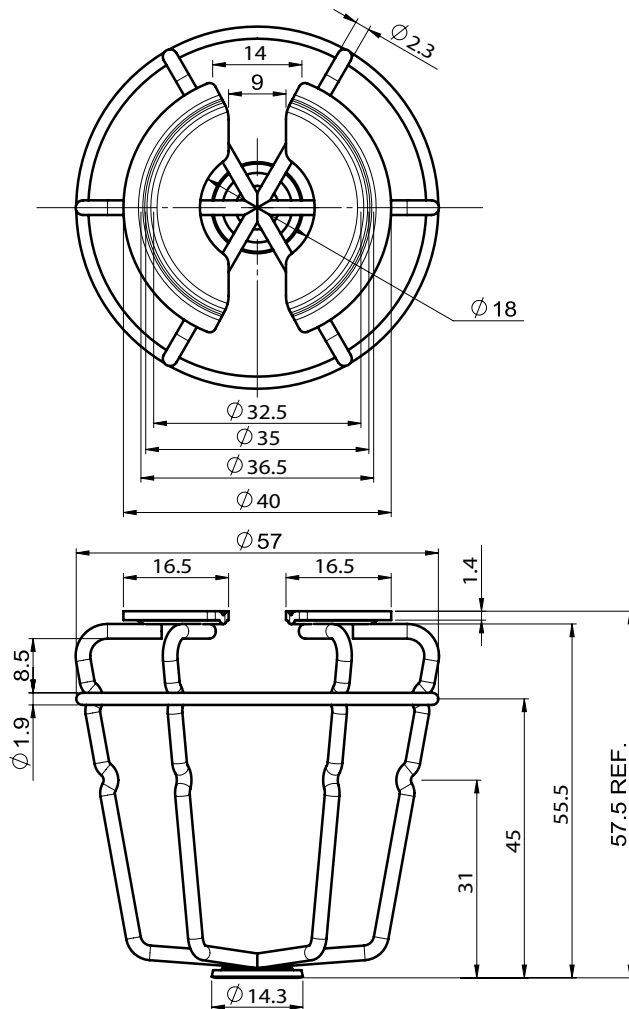

Skyddskorg för ½" sprinkler GUA037MC

Teknisk Data

- Tillgängliga storlekar (nominella) :
  För att passa ½" sprinkler
- Ytbehandling : Kromat
- Material : Stål
- Artikelnummer: GUA037MC
  Kromat skyddskorg för ½" uppåtriktad och nedåtriktad
- Vikt : 0.038 kg

Sprinklertillbehör