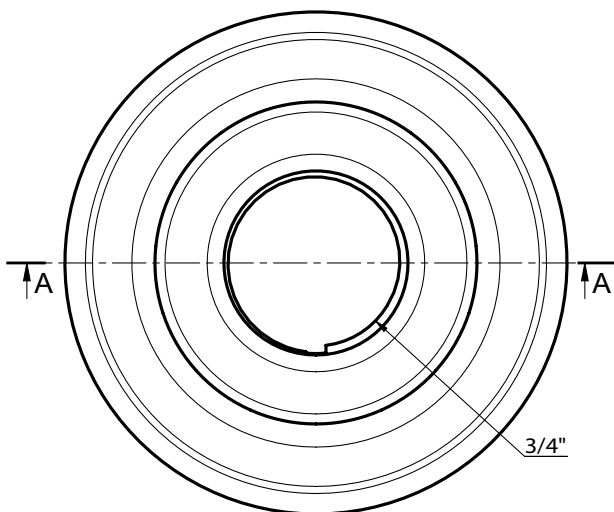

SECTION : A-A