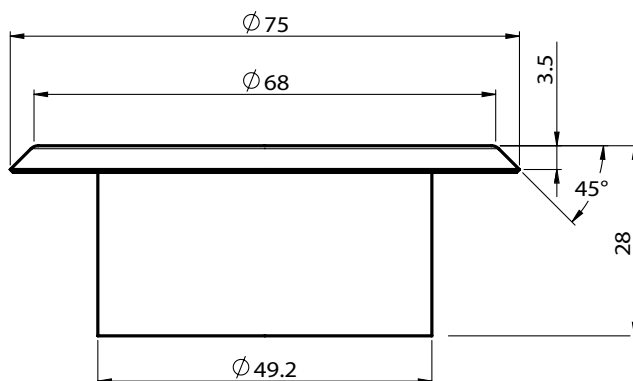

2-delad täckbrickor för 1/2" sprinkler

ROS037

Teknisk Data

- Tillgängliga storlekar (nominella) :
  För att passa 1/2" sprinkler
- Ytbehandling : Kromat
- Material : Stål
- Artikelnummer:
  ROS0372PCS - 1/2" 2-delad kromat täckbrickor
  ROS0372PWS - 1/2" 2-delad vit täckbrickor
  ROS03710910S - 1/2" 2-delad RAL9101 täckbrickor
- Vikt : 0.038 kg

Sprinklertillbehör