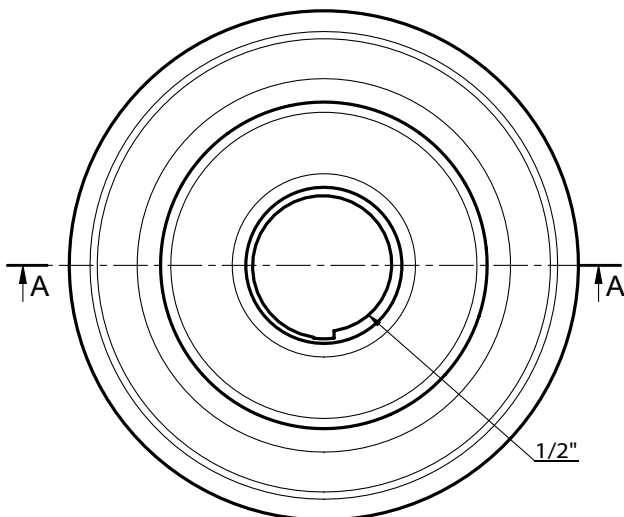

2-delad täckbrickor för 1/2" sprinkler

ROS037

Teknisk Data

- Tillgängliga storlekar (nominella) :
  För att passa 1/2" sprinkler
- Ytbehandling : Kromat
- Material : Stål
- Artikelnummer:
  ROS0372PCS - 1/2" 2-delad kromat täckbrickor
  ROS0372PWS - 1/2" 2-delad vit täckbrickor
  ROS03710910S - 1/2" 2-delad RAL9101 täckbrickor
- Vikt : 0.038 kg

Sprinklertillbehör