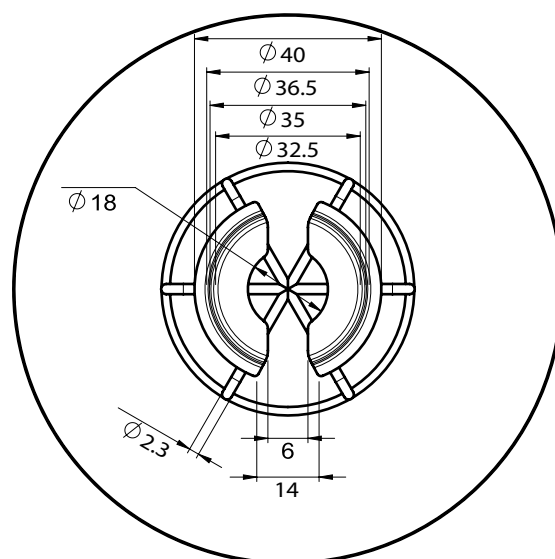

Vattensköld och skyddskorg för 1/2" sprinkler

GUA037MCBD

Sprinklertillbehör

Teknisk Data

- Tillgängliga storlekar (nominella) :
  För att passa 1/2" sprinkler
- Ytbehandling : Kromat
- Material: Stål
- Artikelnummer: GUA037MCBD
  Kromat vattensköld och skyddskorg för
  1/2" uppåtriktad sprinkler
- Vikt : 0.096 kg