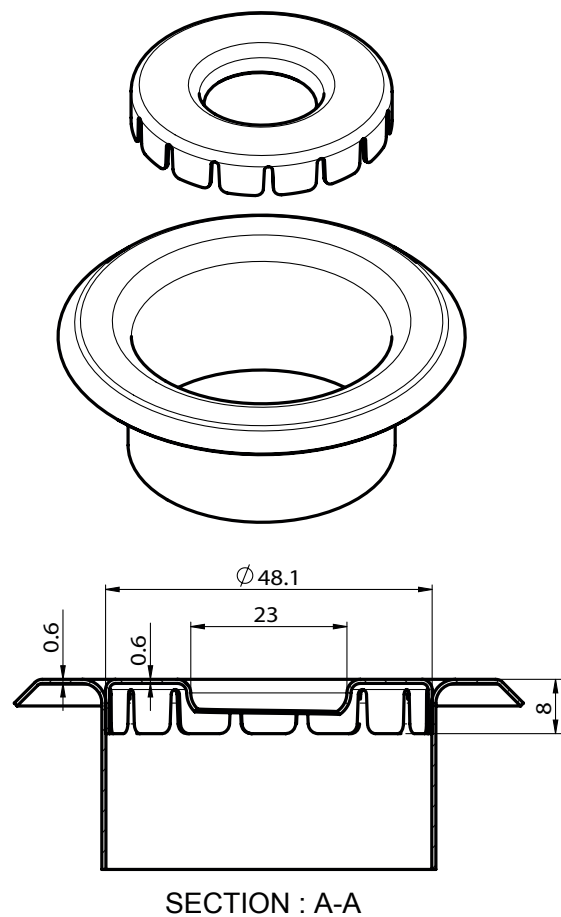

2-delad täckbrickor för 1/2" sprinkler

ROS037

Teknisk Data

- Tillgängliga storlekar (nominella) :
  För att passa 1/2" sprinkler
- Ytbehandling : Kromat
- Material : Stål
- Artikelnummer:
  ROS0372PCS - 1/2" 2-delad kromat täckbrickor
  ROS0372PWS - 1/2" 2-delad vit täckbrickor
  ROS03710910S - 1/2" 2-delad RAL9101 täckbrickor
- Vikt : 0.038 kg

Sprinklertillbehör