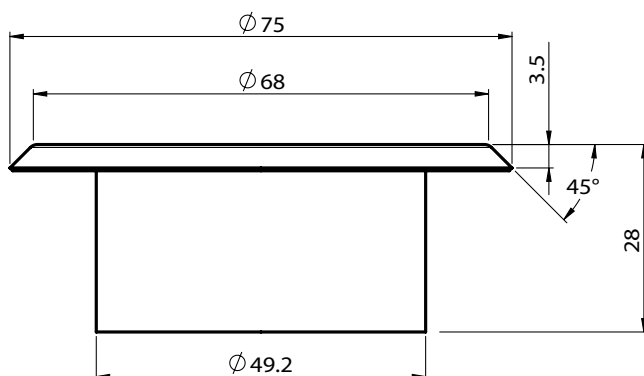

SECTION : A-A