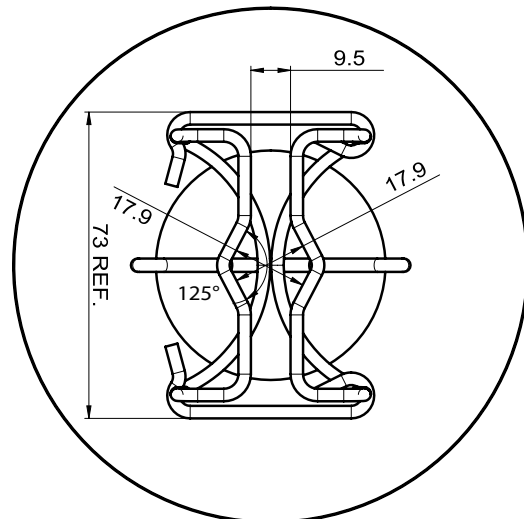

Vattensköld och skyddskorg för 1/2" sprinkler

GUA037CS

Teknisk Data

- Tillgängliga storlekar (nominella) :
  För att passa 1/2" sprinkler
- Ytbehandling : Kromat
- Material : Stål
- Artikelnummer: GUA037CS
  Kromat vattensköld och skyddskorg med 2 krokar
  för 1/2" uppåtriktad sprinkler
- Vikt : 0.113kg

Sprinklertillbehör