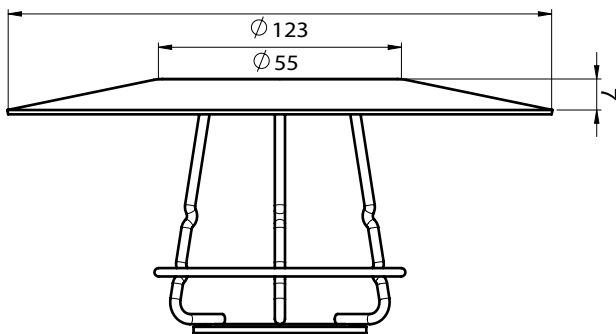

Vattensköld och skyddskorg för 3/4" sprinkler

GUA020MCS

Sprinklertillbehör

Teknisk Data

- Tillgängliga storlekar (nominella) :
  För att passa 3/4" sprinkler
- Ytbehandling : Kromat
- Material : Stål
- Artikelnummer: GUA020MCS
  Kromat vattensköld och skyddskorg för
  3/4" uppåtriktad sprinkler
- Vikt : 0.096 kg