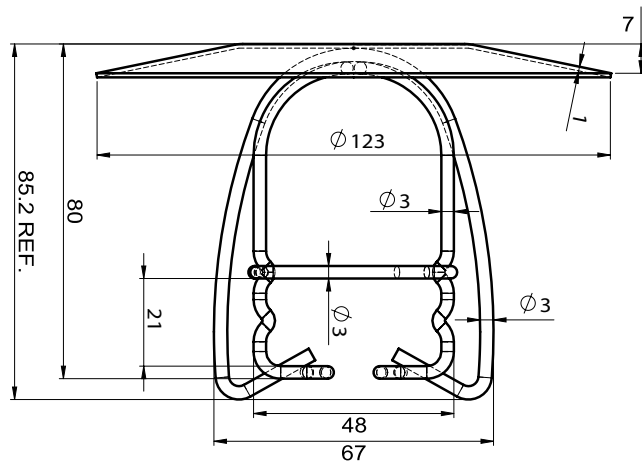

Vattensköld och skyddskorg för 1/2" sprinkler

GUA037CS

Teknisk Data

- Tillgängliga storlekar (nominella) :
  För att passa 1/2" sprinkler
- Ytbehandling : Kromat
- Material : Stål
- Artikelnummer: GUA037CS
  Kromat vattensköld och skyddskorg med 2 krokar
  för 1/2" uppåtriktad sprinkler
- Vikt : 0.113kg

Sprinklertillbehör