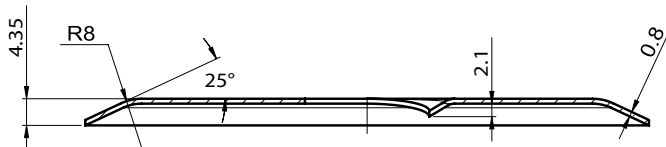

Vattensköld för 1/2" sprinkler

GUA037BP

Teknisk Data

- Tillgängliga storlekar (nominella) :
  För att passa 1/2" sprinkler
- Ytbehandling : Kromat
- Material : Stål
- Artikelnummer: GUA037BP
  Kromat vattensköld för 1/2" nedåtriktad sprinkler
- Vikt : 0.040 kg.

Sprinklertillbehör