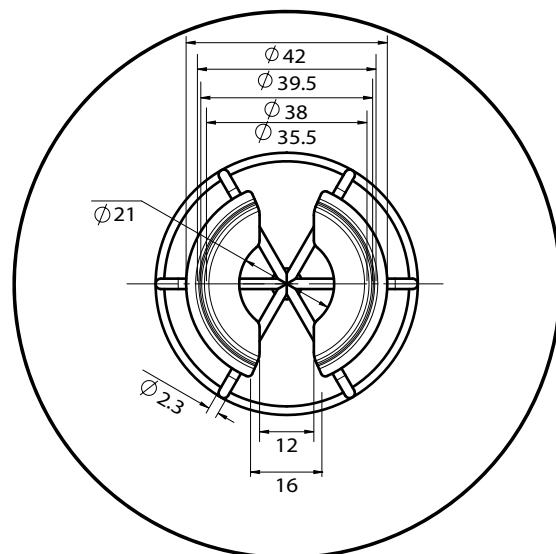

Vattensköld och skyddskorg för 3/4" sprinkler

GUA020MCS

Sprinklertillbehör

Teknisk Data

- Tillgängliga storlekar (nominella) :
  För att passa 3/4" sprinkler
- Ytbehandling : Kromat
- Material : Stål
- Artikelnummer: GUA020MCS
  Kromat vattensköld och skyddskorg för
  3/4" uppåtriktad sprinkler
- Vikt : 0.096 kg