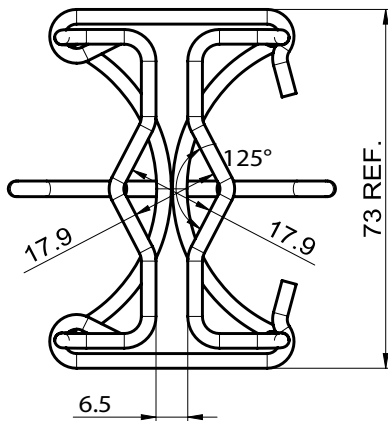

Skyddskorg för 1/2" sprinkler

GUA037C

Teknisk Data

- Tillgängliga storlekar (nominella) :
  För att passa 1/2" sprinkler
- Ytbehandling : Kromat
- Material : Stål
- Artikelnummer: GUA037C
  Kromat skyddskorg med 2 krokar för 1/2" uppåtriktad och nedåtriktad
- Vikt : 0.056 kg

Sprinklertillbehör