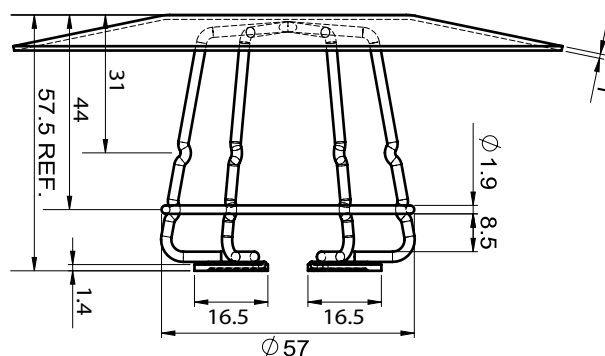

Vattensköld och skyddskorg för 1/2" sprinkler

GUA037MCBD

Sprinklertillbehör

Teknisk Data

- Tillgängliga storlekar (nominella) :
  För att passa 1/2" sprinkler
- Ytbehandling : Kromat
- Material: Stål
- Artikelnummer: GUA037MCBD
  Kromat vattensköld och skyddskorg för
  1/2" uppåtriktad sprinkler
- Vikt : 0.096 kg