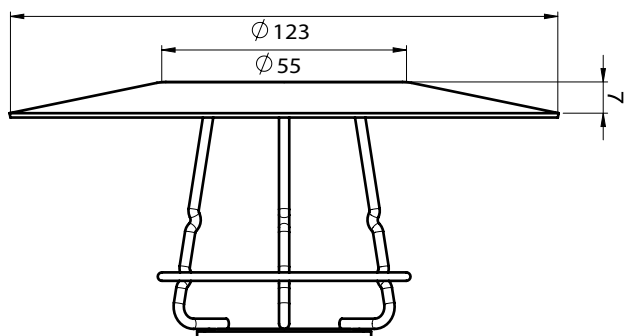

Vattensköld och skyddskorg för 1/2" sprinkler

GUA037MCBD

Sprinklertillbehör

Teknisk Data

- Tillgängliga storlekar (nominella) :
  För att passa 1/2" sprinkler
- Ytbehandling : Kromat
- Material: Stål
- Artikelnummer: GUA037MCBD
  Kromat vattensköld och skyddskorg för
  1/2" uppåtriktad sprinkler
- Vikt : 0.096 kg