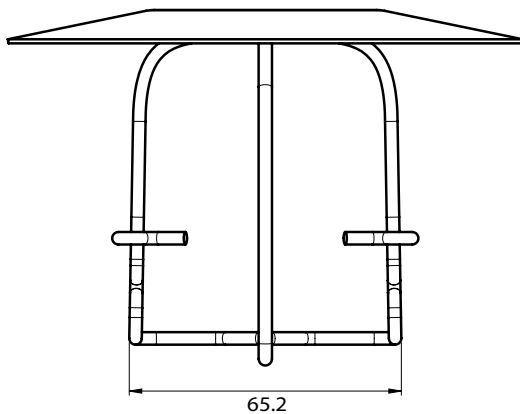

Vattensköld och skyddskorg för 1/2" sprinkler

GUA037CS

Teknisk Data

- Tillgängliga storlekar (nominella) :
  För att passa 1/2" sprinkler
- Ytbehandling : Kromat
- Material : Stål
- Artikelnummer: GUA037CS
  Kromat vattensköld och skyddskorg med 2 krokar
  för 1/2" uppåtriktad sprinkler
- Vikt : 0.113kg

Sprinklertillbehör