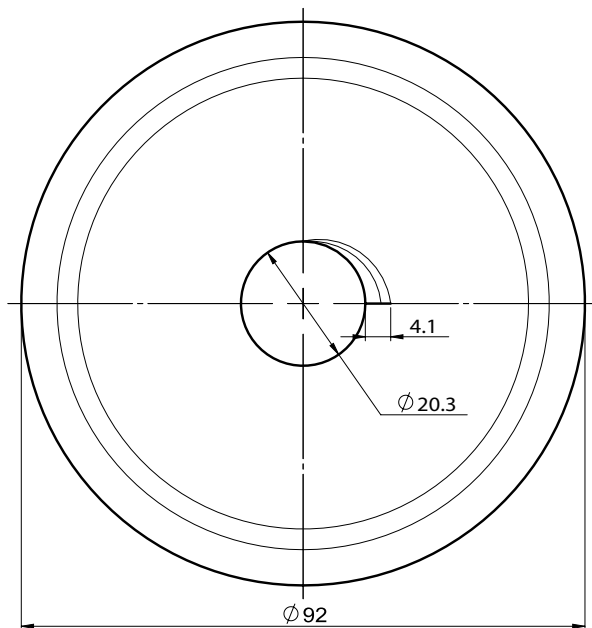

Vattensköld för 1/2" sprinkler

GUA037BP

Teknisk Data

- Tillgängliga storlekar (nominella) :
  För att passa 1/2" sprinkler
- Ytbehandling : Kromat
- Material : Stål
- Artikelnummer: GUA037BP
  Kromat vattensköld för 1/2" nedåtriktad sprinkler
- Vikt : 0.040 kg.

Sprinklertillbehör