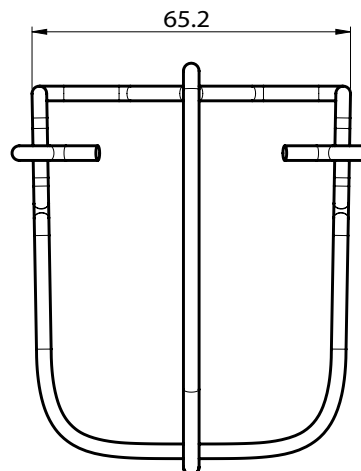

Skyddskorg för 1/2" sprinkler

GUA037C

Teknisk Data

- Tillgängliga storlekar (nominella) :
  För att passa 1/2" sprinkler
- Ytbehandling : Kromat
- Material : Stål
- Artikelnummer: GUA037C
  Kromat skyddskorg med 2 krokar för 1/2" uppåtriktad och nedåtriktad
- Vikt : 0.056 kg

Sprinklertillbehör