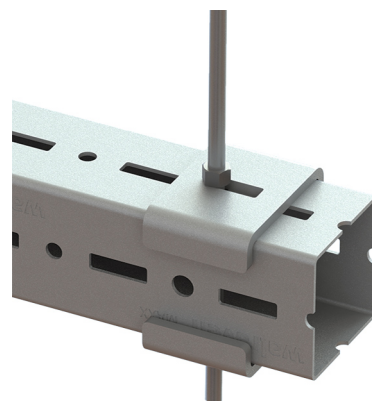

Walraven Maxx U-Formet Skive

(H2 05 18)

til fremstilling af Maxx skinnekonstruktioner

Funktioner og fordele

- u-formet for ekstra stabilitet
- når der spændes direkte på Maxx profiler, anbefales det at bruge Maxx U-formet skiver
- anbefalet til brug ved hængende profiler fra loftet
- til fordeling af strammingskraft, når du bruger Maxx Boltsæt
- U-formet geometri sikrer anti-twist
- sekskantet stålsætskrue med skive og takket flangemøtrik til Maxx profilsamler
- materiale: stål S235JR
- varmforzinket

Art.nr.	Type	L	B (mm)	H (mm)	s (mm)	d1 (mm)	Pakke1
6589108	UB80	94 mm	80	26	6	40 x 14	-
6589112	UB100	118 mm	80	28	8	40 x 14	-