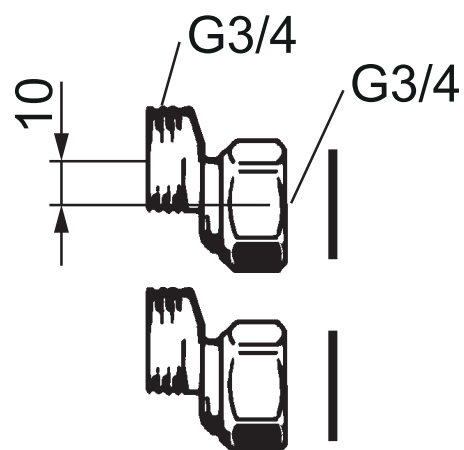

Eksenterkupling (s/s 10)

- 2 stk-forpakning

Utførelse	FMM nr	NRF nr
Krom	29567029	4304201