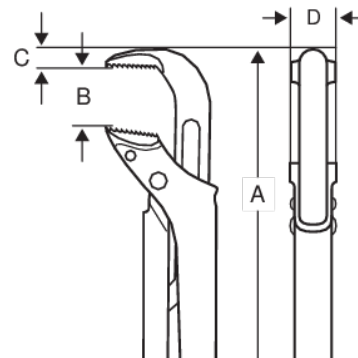

144

3-1/2" svensk modell 90° rørtang
28,4"

PRODUKTDETALJER

- Ergonomisk design for optimal komfort og bedre produktivitet
- Smalt design på hodet gir utmerket tilgjengelighet på trange plasser sammenlignet med mange andre typer rørtenger
- Gripekapasitet opptil 127 mm (5") og kjeftåpning opptil 160 mm (6 1/3")
- Patentert progressiv tannform for bedre grep
- Av rustbeskyttet høykvalitets stål med induksjonsherdede kjefter
- Mutteren kan låses i ønsket stilling med justeringsskruen. Sikkerhetsstopper hindrer at den skrues løs
- DIN 5234

Follow the Fish!

PRODUKTEGENSKAPER

Produkt	A	B	C	D		
144	722 mm	110 mm	24.9 mm	33.7 mm	3 1/2 in	5390 g

Follow the Fish!