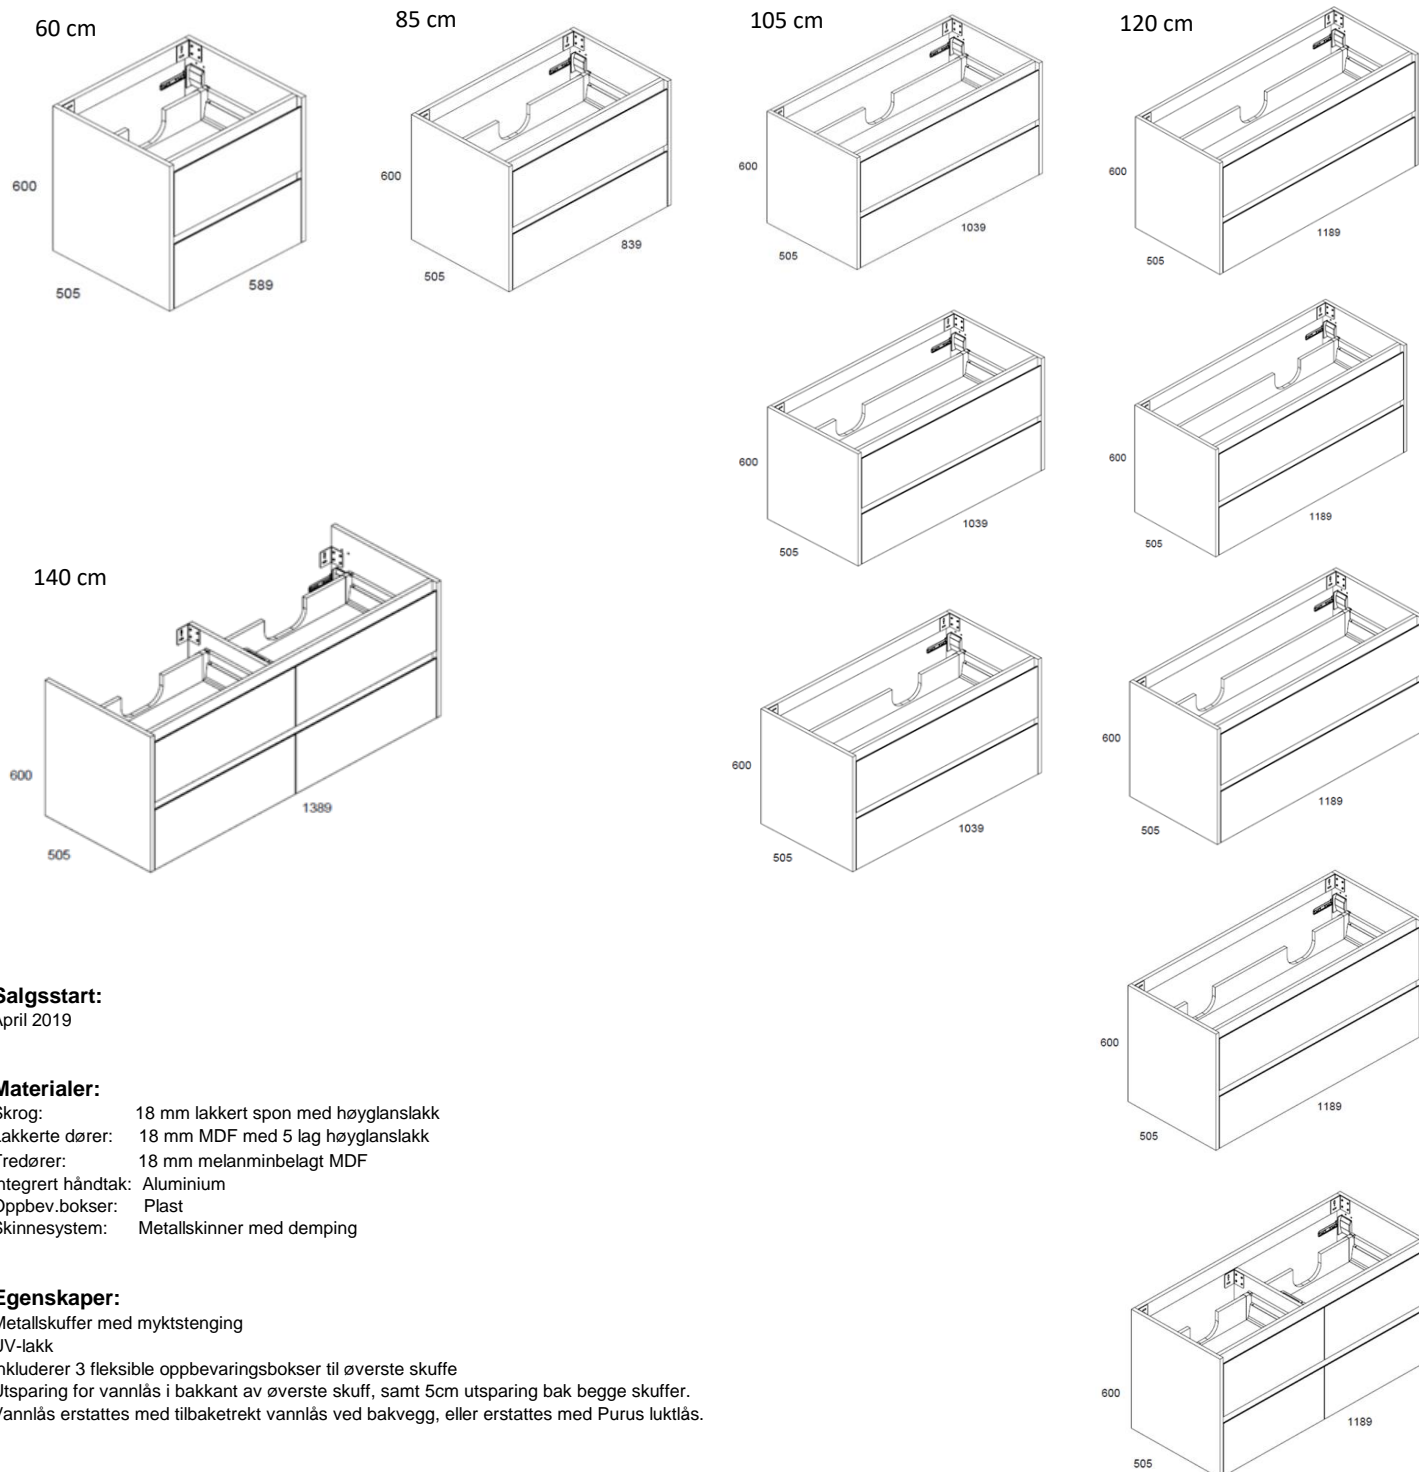

Måltegninger:**Salgsstart:**

April 2019

Materialer:

Skrog: 18 mm lakkert spon med høyglanslakk
 Lakkerte dører: 18 mm MDF med 5 lag høyglanslakk
 Tredører: 18 mm melanminbelagt MDF
 Integriert håndtak: Aluminium
 Oppbev.bokser: Plast
 Skinnesystem: Metallskiner med demping