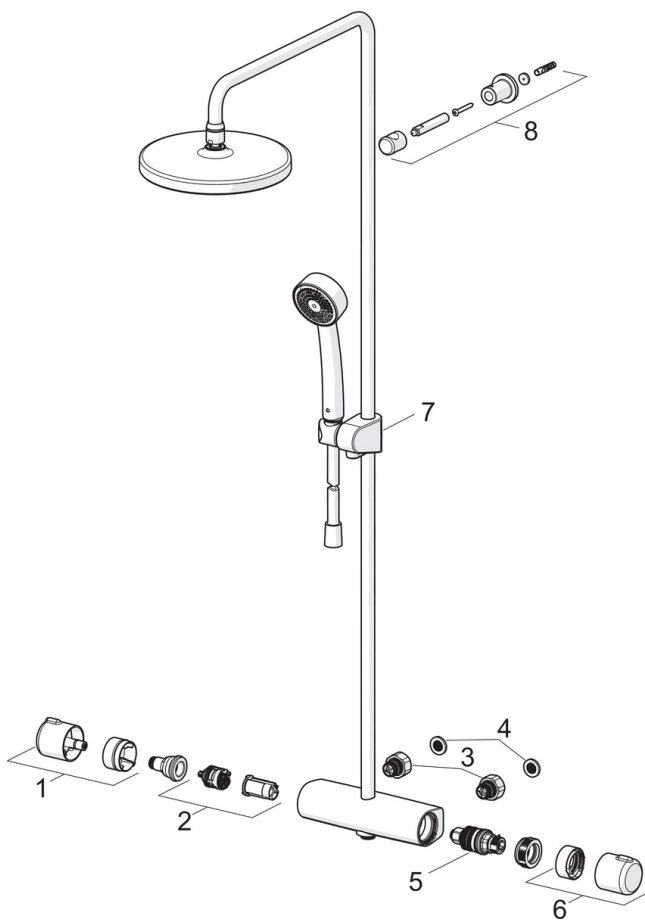

EAN: 6414150098277
static.oras.com/7403

- Dusjløsninger
- Termostat
- Veggmontert
- Forkrommet
- Temperaturreguleringshendel, Mengdehendel
- Dreibar omkaster, Integrert i mengderatt
- Hånddusj, Veggstang, Takdusj, Veggbrakett justerbar, Dusjslange (1750 mm), Økovenlig vannmengde, Avstandsklosser veggfeste, Kulefeste, Anti-kalk teknologi
- Dusjstråle normal, Dusjstråle oppfriskende, Dusjstråle avslappende
- Sikkerhetssperre mot skålding ved 38°C, Varmebeskyttende krandedsel
- Keramisk overdel, Termostatkassett, Tilbakeslagsventil, Smussfilter
- Direkte tilkobling, Innvendige gjenger
- Kan forkortes på lengden
- WithoutCouplings

Teknisk data

Flow attributter

Vannmengde ved 300 kPa	0.3 / 0.26 l/s
Trykktap (0.2 l/s)	180 kPa

Tekniske egenskaper

Varmtvannsforsyning	max. +65°C
Arbeidstrykk	100 - 1000 kPa
Tilkoblingsstørrelse	G3/4
Installasjons bredde	CC150± 3 mm
Projeksjon	435 - 460 mm
Materiale	brass

Bestemmelser

EN Standard	EN 1111
Støyklasse	I (ISO 3822)

Reserve deler

SP7401

Navn	Kode	NRF
01 Mengderatt	602452V	4205211
02 Omkasterkassett	1006281V	4205417
03 Kombinere	602438/2	4205407
04 Smussfilter, G3/4, DN20	178375V	4204472
05 Termostatstyrt reguleringskassett	178780V	4204922
06 Temperaturreguleringsgrep	602431V	4205148
07 Glider for dusjstang	601189V	4203055
08 Dusjrørholder	1001314V	4205395