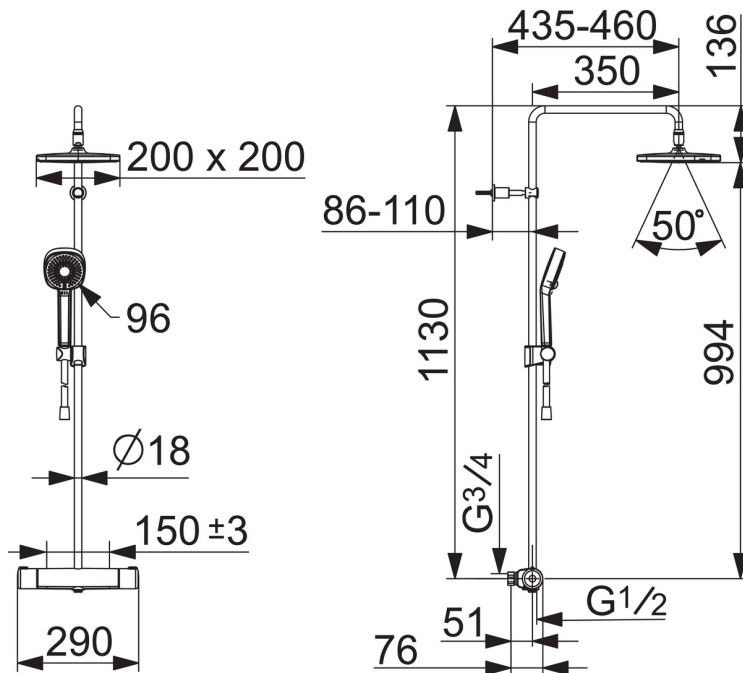

EAN: 6414150098277
static.oras.com/7403

- Dusjløsninger
- Termostat
- Veggmontert
- Forkrommet
- Temperaturreguleringshendel, Mengdehendel
- Dreibar omkaster, Integrert i mengderatt
- Hånddusj, Veggstang, Takdusj, Veggbrakett justerbar, Dusjslange (1750 mm), Økovenlig vannmengde, Avstandsklosser veggfeste, Kulefeste, Anti-kalk teknologi
- Dusjstråle normal, Dusjstråle oppfriskende, Dusjstråle avslappende
- Sikkerhetssperre mot skålding ved 38°C, Varmebeskyttende krandedsel
- Keramisk overdel, Termostatkassett, Tilbakeslagsventil, Smussfilter
- Direkte tilkobling, Innvendige gjenger
- Kan forkortes på lengden
- WithoutCouplings

Teknisk data

Flow attributter

Vannmengde ved 300 kPa	0.3 / 0.26 l/s
Trykktap (0.2 l/s)	180 kPa

Tekniske egenskaper

Varmtvannsforsyning	max. +65°C
Arbeidstrykk	100 - 1000 kPa
Tilkoblingsstørrelse	G3/4
Installasjons bredde	CC150± 3 mm
Projeksjon	435 - 460 mm
Materiale	brass

Bestemmelser

EN Standard	EN 1111
Støyklasse	I (ISO 3822)

Reserve deler

SP7401

Navn	Kode	NRF
01 Mengderatt	602452V	4205211
02 Omkasterkassett	1006281V	4205417
03 Kombinere	602438/2	4205407
04 Smussfilter, G3/4, DN20	178375V	4204472
05 Termostatstyrt reguleringskassett	178780V	4204922
06 Temperaturreguleringsgrep	602431V	4205148
07 Glider for dusjstang	601189V	4203055
08 Dusjrørholder	1001314V	4205395