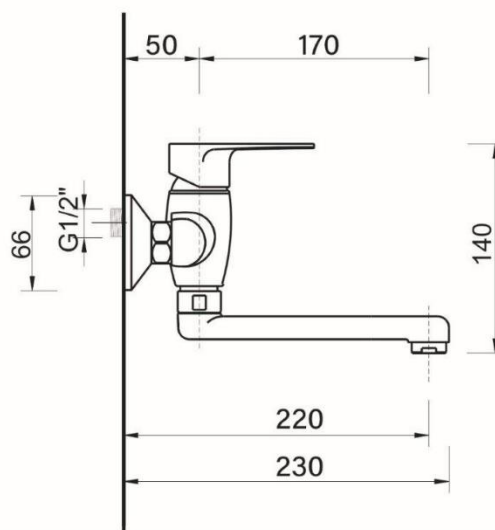

Alterna Prosjekt vegghengt kjøkkenkran

NRF nr. 4374933 – Alterna Prosjekt vegghengt kjøkkenkran

PRODUKTDATA

Ettgreps

Vegghengt

Krom utførelse

Temperaturspenn maks 80 °C – anbefalt 65 °C

Optimalt vanntrykk: 1 – 5 bar

Maksimalt driftstrykk (statisk): 10 bar

Om trykket er over 5 bar, anbefales en

sentralisert reduksjonsventil