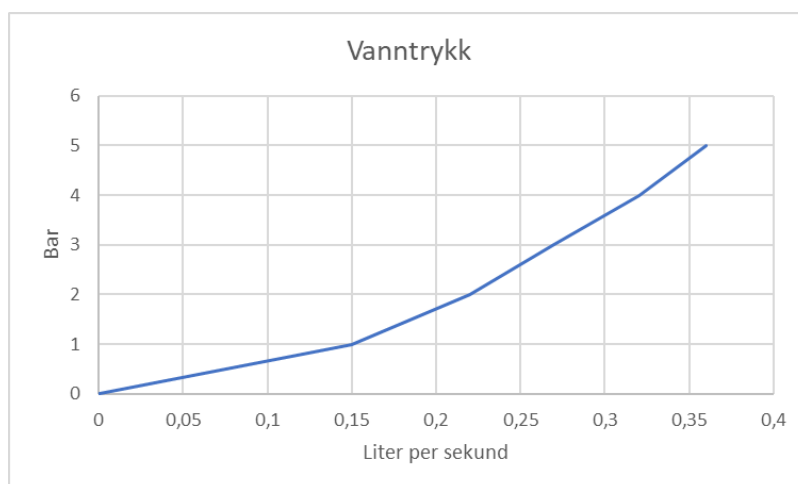

PRODUKTBEKRIVELSE

Ettgreps vegghengt kjøkkenkran i krom

ANVISNINGER FOR DRIFT OG VEDLIKEHOLD

For daglig rengjøring, tørk av produktet med en myk, fuktig klut og litt mildt rengjøringsmiddel om nødvendig. Unngå rengjøringsmidler med slipende eller etsende effekt som ammoniakk, alkohol, blekemiddel eller slipemiddel.