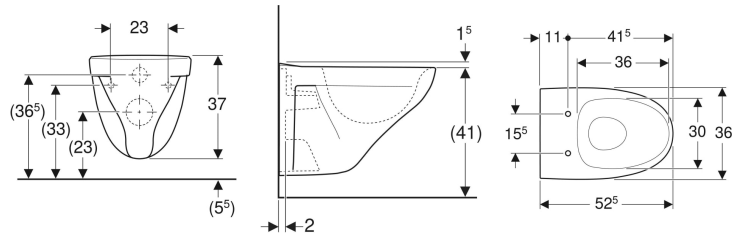

Porsgrund Seven D 15 vegghengt toalett

Bruksformål

- For innbyggingssisterne

Egenskaper

- Vegghengt

Leveringsomfang

- Toalettskål
- Vannfordeler

Bestilles separat

- Toalettsete

- Med spylekant

Tekniske data

Materiale	Porselen
Boltavstand	18 / 23 cm

- 2 dekkhetter

Art. nr.	NRF nr.	Farge / overflate	B	H	T	kr/stk Ekskl. mva.	kr/stk Inkl. mva.
7821501301	6002231	Hvit / Porsgrund Smart	36 cm	37 cm	52.5 cm	2.423	3.029