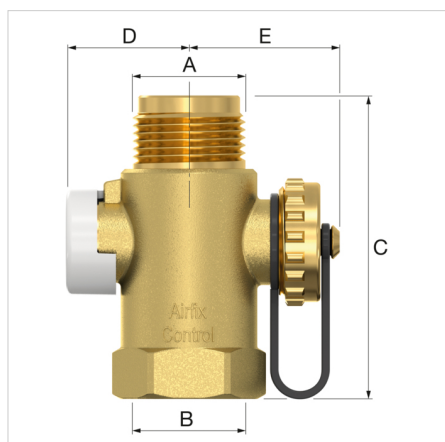

Komplett tilkoblingssett inkl. sperre og tømning tilgjengelig.

Fordeler

- Integriert karavtapningsmulighet for årlig kontroll av fortrykket uten å fjerne karet.
- I lukket posisjon opprettholdes strømmen og systemet vil fortsatt være trykksatt.

Beskrivelse	Airfix Control	
Vare- nummer	28930	
GTIN	08712874289307	
Model	<u>AirfixControl</u>	
Tilkobling	A	G $\frac{3}{4}$ " M
	B	G $\frac{3}{4}$ " F
Mål	C [mm]	71
	D [mm]	29
	E [mm]	34
Vekt [kg]	0,24	

Generelle data

Etim Group	Trykkøkning/-reduksjon
Etim Class	Tilbehør/ reservedel trykkeksponjonskar
Produktnavn	AirfixControl
Brand	FLAMCO
Produkt type	Accessories
Artikelnummer	28930
GTIN	08712874289307