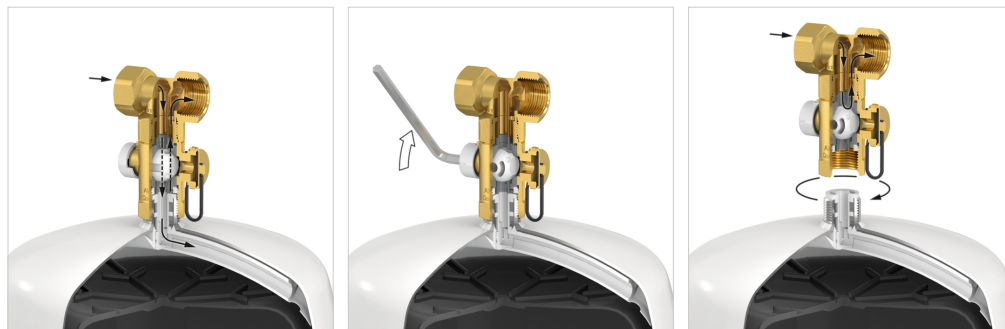

Komplett tilkoblingssett inkl. sperre og tømning tilgjengelig.

Fordeler

- Integriert karavtapningsmulighet for årlig kontroll av fortrykket uten å fjerne karet.
- I lukket posisjon opprettholdes strømmen og systemet vil fortsatt være trykksatt.

Beskrivelse	Airfix Control	
Vare- nummer	28930	
GTIN	08712874289307	
Model	<u>AirfixControl</u>	
Tilkobling	A	G $\frac{3}{4}$ " M
	B	G $\frac{3}{4}$ " F
Mål	C [mm]	71
	D [mm]	29
	E [mm]	34
Vekt [kg]	0,24	

Generelle data

Etim Group	Trykkøkning/-reduksjon
Etim Class	Tilbehør/ reservedel trykkeksponjonskar
Produktnavn	AirfixControl
Brand	FLAMCO
Produkt type	Accessories
Artikelnummer	28930
GTIN	08712874289307