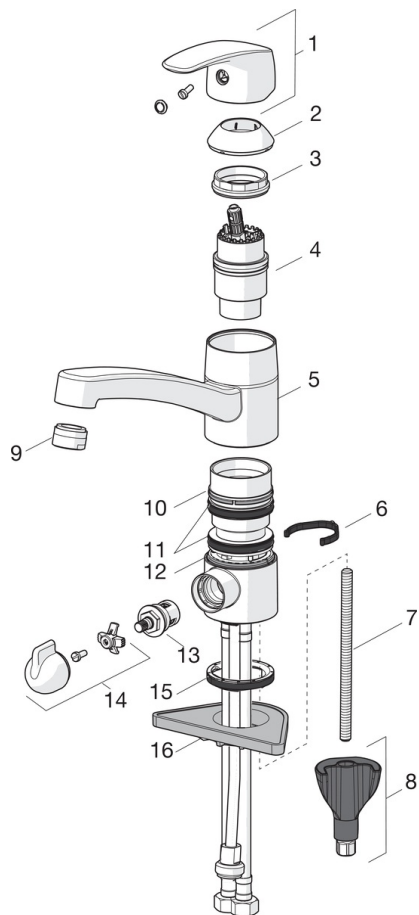

EAN: 6414150096365
 NRF: 4200464
static.oras.com/1035FS-105

Kjøkkenkran med svingbar tut og keramisk avstengning for oppvaskmaskin (ON/OFF). Tutens svingradius er forhåndsinnstilt på 120° (kan begrenses til 40 - 80°). Det er også innebygd alternative begrensninger for varntemperatur og maksimal vannmengde. F = fleksible slanger

Vannmengde 4.2 l/m Oppfyller kravene til effektiv bruk av vann ved Breeam.

- GreenBuilding
- Ettgreps, Avstengning til oppvaskmaskin, Breeam
- Benkmontert
- Forkrommet
- Svingbar tut, Svingbar med begrensning, Profilbygd tut
- CASCADE® - stråle
- Mekanisk avstengningsventil for eksternt utstyr
- Ettgrephendel, Varmt/kaldt symbol
- Temperatur- og mengdebegrensner
- Ø 40 mm kassett
- Fleksible slanger
- DZR messing, 3S installasjon

Teknisk data

Flow attributter

Vannmengde ved 300 kPa (med vannmengdebegrensner) **0.07 l/s**

Tekniske egenskaper

Varmtvannsforsyning **max. +80°C**
 Arbeidstrykk **50 - 1000 kPa**
 Tilkoblingsstørrelse **G3/8**
 Prosjeksjon **213 mm**
 Materiale **brass**

Bestemmelser

EN Standard **EN 817**
 Støyklasse **I (ISO 3822) Oras lab.**

SP1035F

	Navn	Kode	NRF
01	Hendel	602502V	4205212
02	Dekkring	602589V	4205222
03	Festemutter for kassett	158726	4204528
04	Kassett	158890	4204627
04	Kassett, Green building	600979V	4205422
05	Tut komplett, L=210	1005585V	4205357
06	Begrenser for svingbar tut, 40° - 80°	1002207/10	4205347
06	Begrenser for svingbar tut, 120°	1001406/10	4205255
07	Pinneskrue, M8x1, L=130	1000780V	4205235
08	Kranfeste komplett	602610V	4205225
09	Strålesamler, M24x1, -104	601434V	4205424
09	Strålesamler, M24x1, -105	601166V	4202935
09	Strålesamler, M24x1 STD HC B	232210	4204428
10	Glideringer	601097/10	4205166
11	X-ringsett	158735	4204695
12	Glideringer	159423/10	4204559
13	Keramisk overdel, G1/2	602600V	4205223
14	Ratt for vaskemaskinkran	1005697V	4205358
15	Underlagsskive	1002371V	4205303
16	Støtteplate, 100x60mm	158825	4204534