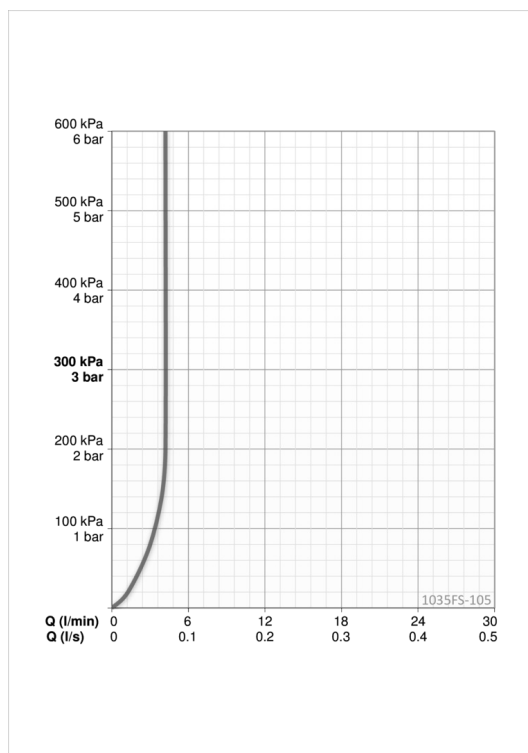

EAN: 6414150096365
NRF: 4200464
static.oras.com/1035FS-105

Kjøkkenkran med svingbar tut og keramisk avstengning for oppvaskmaskin (ON/OFF). Tutens svingradius er forhåndsinnstilt på 120° (kan begrenses til 40 - 80°). Det er også innebygd alternative begrensninger for varntemperatur og maksimal vannmengde. F = fleksible slanger

Vannmengde 4.2 l/m Oppfyller kravene til effektiv bruk av vann ved Breeam.

- GreenBuilding
- Ettgreps, Avstengning til oppvaskmaskin, Breeam
- Benkmontert
- Forkrommet
- Svingbar tut, Svingbar med begrensning, Profilbygd tut
- CASCADE® - stråle
- Mekanisk avstengningsventil for eksternt utstyr
- Ettgrephendel, Varmt/kaldt symbol
- Temperatur- og mengdebegrensner
- Ø 40 mm kassett
- Fleksible slanger
- DZR messing, 3S installasjon

Teknisk data

Flow attributter

Vannmengde ved 300 kPa (med vannmengdebegrensner) **0.07 l/s**

Tekniske egenskaper

Varmtvannsforsyning **max. +80°C**
Arbeidstrykk **50 - 1000 kPa**
Tilkoblingsstørrelse **G3/8**
Prosjeksjon **213 mm**
Materiale **brass**

Bestemmelser

EN Standard **EN 817**
Støyklasse **I (ISO 3822) Oras lab.**