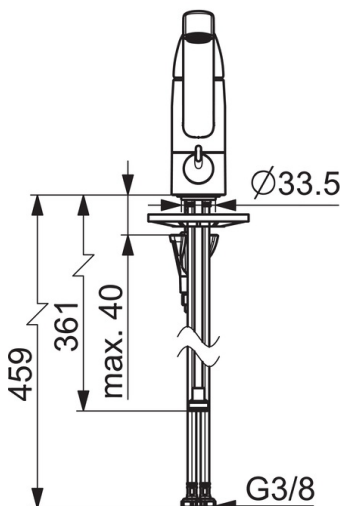

Vannmengde 4.2 l/m Oppfyller kravene til effektiv bruk av vann ved Breeam.

- GreenBuilding
- Ettgreps, Avstengning til oppvaskmaskin, Breeam
- Benkmontert
- Forkrommet
- Svingbar tut, Svingbar med begrensning, Profilbygd tut
- CASCADE® - stråle
- Mekanisk avstengningsventil for eksternt utstyr
- Ettgrephendel, Varmt/kaldt symbol
- Temperatur- og mengdebegrensner
- Ø 40 mm kassett
- Fleksible slanger
- DZR messing, 3S installasjon

Teknisk data

Flow attributter

Vannmengde ved 300 kPa (med vannmengdebegrensner) **0.07 l/s**

Tekniske egenskaper

Varmtvannsforsyning **max. +80°C**
 Arbeidstrykk **50 - 1000 kPa**
 Tilkoblingsstørrelse **G3/8**
 Prosjeksjon **213 mm**
 Materiale **brass**

Bestemmelser

EN Standard **EN 817**
 Støyklasse **I (ISO 3822) Oras lab.**

SP1035F

	Navn	Kode	NRF
01	Hendel	602502V	4205212
02	Dekkring	602589V	4205222
03	Festemutter for kassett	158726	4204528
04	Kassett	158890	4204627
04	Kassett, Green building	600979V	4205422
05	Tut komplett, L=210	1005585V	4205357
06	Begrenser for svingbar tut, 40° - 80°	1002207/10	4205347
06	Begrenser for svingbar tut, 120°	1001406/10	4205255
07	Pinneskrue, M8x1, L=130	1000780V	4205235
08	Kranfeste komplett	602610V	4205225
09	Strålesamler, M24x1, -104	601434V	4205424
09	Strålesamler, M24x1, -105	601166V	4202935
09	Strålesamler, M24x1 STD HC B	232210	4204428
10	Glideringer	601097/10	4205166
11	X-ringsett	158735	4204695
12	Glideringer	159423/10	4204559
13	Keramisk overdel, G1/2	602600V	4205223
14	Ratt for vaskemaskinkran	1005697V	4205358
15	Underlagsskive	1002371V	4205303
16	Støtteplate, 100x60mm	158825	4204534