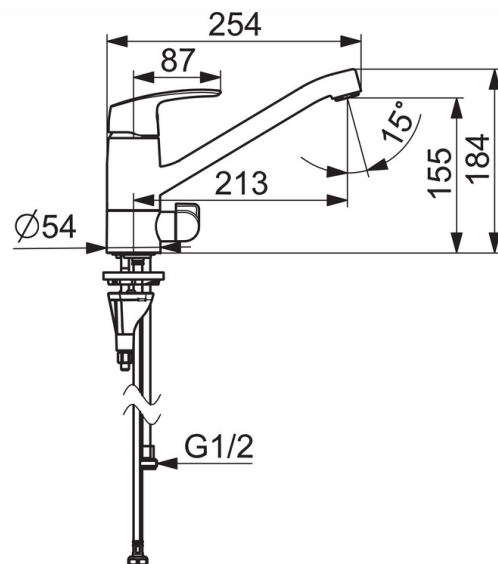

Vannmengde 4.2 l/m Oppfyller kravene til effektiv bruk av vann ved Breeam.

- GreenBuilding
- Ettgreps, Avstengning til oppvaskmaskin, Breeam
- Benkmontert
- Forkrommet
- Svingbar tut, Svingbar med begrensning, Profilbygd tut
- CASCADE® - stråle
- Mekanisk avstengningsventil for eksternt utstyr
- Ettgrephendel, Varmt/kaldt symbol
- Temperatur- og mengdebegrensner
- Ø 40 mm kassett
- Fleksible slanger
- DZR messing, 3S installasjon

Teknisk data

Flow attributter

Vannmengde ved 300 kPa (med vannmengdebegrensner) **0.07 l/s**

Tekniske egenskaper

Varmtvannsforsyning **max. +80°C**
 Arbeidstrykk **50 - 1000 kPa**
 Tilkoblingsstørrelse **G3/8**
 Prosjeksjon **213 mm**
 Materiale **brass**

Bestemmelser

EN Standard **EN 817**
 Støyklasse **I (ISO 3822) Oras lab.**

SP1035F

	Navn	Kode	NRF
01	Hendel	602502V	4205212
02	Dekkring	602589V	4205222
03	Festemutter for kassett	158726	4204528
04	Kassett	158890	4204627
04	Kassett, Green building	600979V	4205422
05	Tut komplett, L=210	1005585V	4205357
06	Begrenser for svingbar tut, 40° - 80°	1002207/10	4205347
06	Begrenser for svingbar tut, 120°	1001406/10	4205255
07	Pinneskrue, M8x1, L=130	1000780V	4205235
08	Kranfeste komplett	602610V	4205225
09	Strålesamler, M24x1, -104	601434V	4205424
09	Strålesamler, M24x1, -105	601166V	4202935
09	Strålesamler, M24x1 STD HC B	232210	4204428
10	Glideringer	601097/10	4205166
11	X-ringsett	158735	4204695
12	Glideringer	159423/10	4204559
13	Keramisk overdel, G1/2	602600V	4205223
14	Ratt for vaskemaskinkran	1005697V	4205358
15	Underlagsskive	1002371V	4205303
16	Støtteplate, 100x60mm	158825	4204534