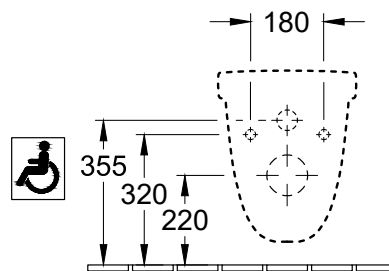

NRF
6023614

Artikkelnummer
4695R001

Navn
ViCare høyt vegghengt toalett med DirectFlush,
uten sete, Hvit Alpin

Produktbilde

Måltegning

Tekniske data

Mål (B x D x H):	360 x 595 x 404 mm
Vekt:	23 kg
Leveringsomfang:	1 x toalett med Direct flush/åpen spylekant,
Bestillingsinformasjon:	Bestill toalettsete separat
Monteringstype:	Veggmontert
Egnet for:	Skjult systerne
Spylingsvolum:	3/6 liter
Materiale:	Sanitær keramikk
Fargenavn:	Hvit Alpin
Overflate:	Blank
Innovativ spyleteknologi (med TwistFlush):	Nei
Enkel overflaterengjøring (CeramicPlus):	Nei
Åpen spylekant (DirectFlush):	Ja
Utløp/avløp:	Horisontalt
Opprinnelsesland:	Romania (RO)
GTIN:	4051202320201