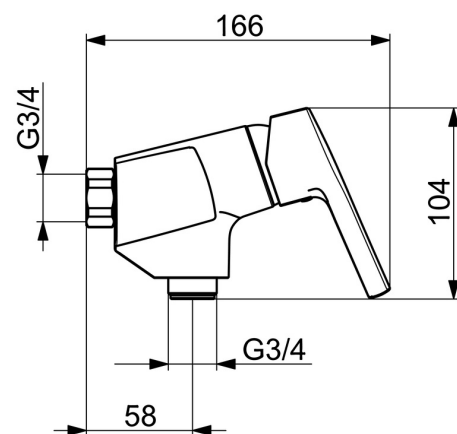

Klassisk dusjkran med moderne hendel.

- Dusj
- Ettgreps
- Veggmontert
- Forkrommet
- Ettgrephendel, Varmt/kaldt symbol
- Temperatur- og mengdebegrenser
- Tilbakeslagsventil,  $\varnothing$  35 mm kassett

### Flow attributter

Vannmengde ved 300 kPa **0.3 l/s**

### Tekniske egenskaper

Varmtvannsforsyning **max. +80°C**  
 Arbeidstrykk **50 - 1000 kPa**  
 Tilkoblingsstørrelse **G3/4**  
 Prosjeksjon **58 mm**  
 Tilbakeslagssikring (EN1717) **EB**  
 Materiale **brass**

### Bestemmelser

EN Standard **EN 817**  
 Støyklasse **I (ISO 3822)**

**SP3915HY**

	<b>Navn</b>	<b>Kode</b>	<b>NRF</b>
01	Hendel	1005671V	
02	Dekkring	601967V	4205171
03	Sperrehylse	601973V	4205174
04	Festemutter for kassett, M40x1, SW30	601968V	4205172
05	Kassett, 3.5 Classic	601969V	4205173
06	Tilbakeslagsventil	601989V	4205179