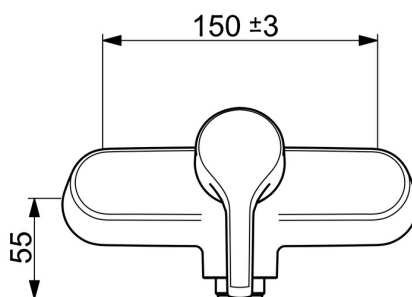

Klassisk dusjkran med moderne hendel.

- Dusj
- Ettgreps
- Veggmontert
- Forkrommet
- Ettgrephendel, Varmt/kaldt symbol
- Temperatur- og mengdebegrenser
- Tilbakeslagsventil,  $\varnothing$  35 mm kassett

### Tekniske egenskaper

Varmtvannsforsyning **max. +80°C**  
 Arbeidstrykk **50 - 1000 kPa**  
 Tilkoblingsstørrelse **G3/4**  
 Prosjeksjon **58 mm**  
 Tilbakeslagssikring (EN1717) **EB**  
 Materiale **brass**

### Bestemmelser

EN Standard **EN 817**  
 Støyklasse **I (ISO 3822)**

**SP3915HY**

	<b>Navn</b>	<b>Kode</b>	<b>NRF</b>
01	Hendel	1005671V	
02	Dekkring	601967V	4205171
03	Sperrehylse	601973V	4205174
04	Festemutter for kassett, M40x1, SW30	601968V	4205172
05	Kassett, 3.5 Classic	601969V	4205173
06	Tilbakeslagsventil	601989V	4205179