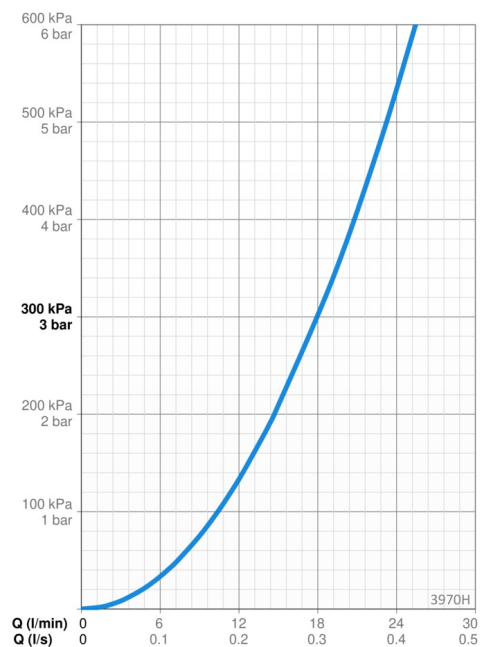

Klassisk dusjkran med moderne hendel.

- Dusj
- Ettgreps
- Veggmontert
- Forkrommet
- Ettgrephendel, Varmt/kaldt symbol
- Temperatur- og mengdebegrenser
- Tilbakeslagsventil, $\varnothing$ 35 mm kassett

Teknisk data

Flow attributter

Vannmengde ved 300 kPa **0.3 l/s**

Tekniske egenskaper

Varmtvannsforsyning **max. +80°C**
Arbeidstrykk **50 - 1000 kPa**
Tilkoblingsstørrelse **G3/4**
Prosjeksjon **58 mm**
Tilbakeslagssikring (EN1717) **EB**
Materiale **brass**

Bestemmelser

EN Standard **EN 817**
Støyklasse **I (ISO 3822)**